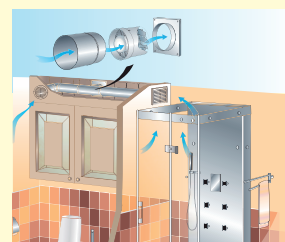

TIP

Ventilátory QUIETLINE 150 jsou charakteristické svým tichým provozem a nízkou spotřebou.

22 W

39 dB

IPX4

QUIETLINE

- Pro montáž do / mezi vzduchotechnické potrubí

- Příklad montáže