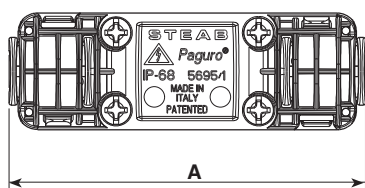

Rozměry		Délka odizolování	
A	70 mm	a	10 mm
C	23 mm	b	5 mm
		c	15 mm

Krytí IP

Bezhalogenové

UV odolné

Teplotní a tvarová stálost

### Technické parametry

- Jmen. napětí 250 V
- Jmen. proud 10 A
- Pro spojení přímé
- Svorka pro 3x 1,5 mm<sup>2</sup>
- Pro gumové kabely i pro kabely s PVC izolací
- Vnější průměr kabelu 5,5 - 10 mm
- Materiál spojky - Nylon 66 RV-AE
- Samozhášivost: dle UL94/V-0
- Nerezové šrouby pro dlouhou životnost spoje
- Zcvaknutím spojky gel zaizoluje svorku
- Splňuje požadavky EN60998-2-1:2004