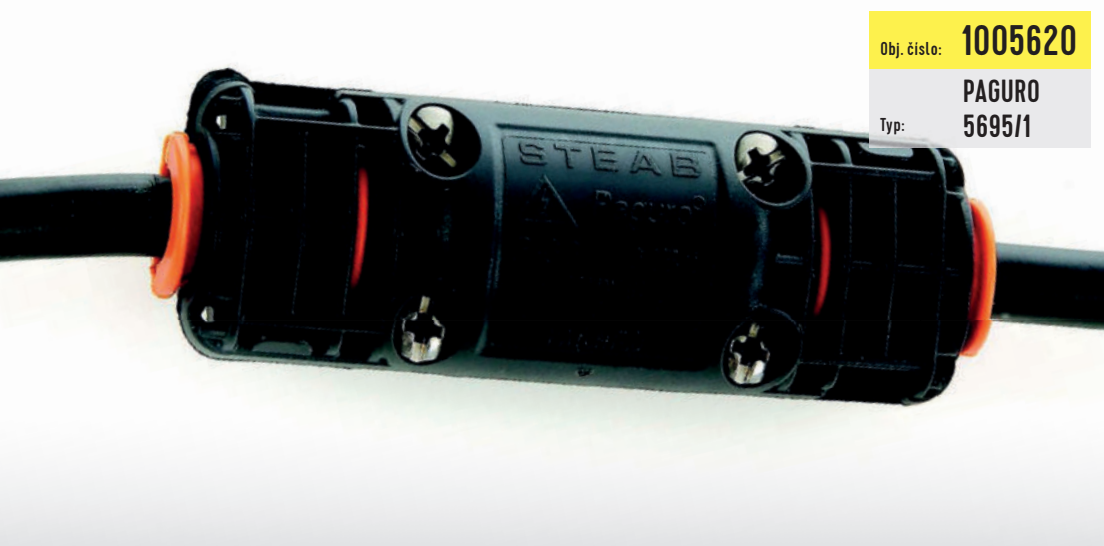

# GELOVÁ SPOJKA IP68

## KABELOVÉ GELOVÉ SPOJKY PRO SVÍTIDLA

**eleman**

Obj. číslo: **1005620**

PAGURO

Typ: **5695/1**

### Kabelové gelové spojky pro svítidla - pro přímé spojení

250 V

Obrázek	Obj. č.	Název	Typ svorky	Počet kabelů	Průměr kabelů	Počet žil kabelu	Průřez vodičů	Bal./ks
	1005620	PAGURO 5695/1		2	5,5 - 10 mm	3	0,75 - 1,5 mm <sup>2</sup>	1

### Technické parametry

- Jmen. napětí 250 V
- Jmen. proud 10 A
- Pro spojení přímé
- Svorka pro 3x 1,5 mm<sup>2</sup>
- Pro gumové kabely i pro kabely s PVC izolací
- Vnější průměr kabelu 5,5 - 10 mm
- Materiál spojky - Nylon 66 RV-AE
- Samozhášivost: dle UL94/V-0
- Nerezové šrouby pro dlouhou životnost spoje
- Zcvaknutím spojky gel zaizoluje svorku
- Splňuje požadavky EN60998-2-1:2004