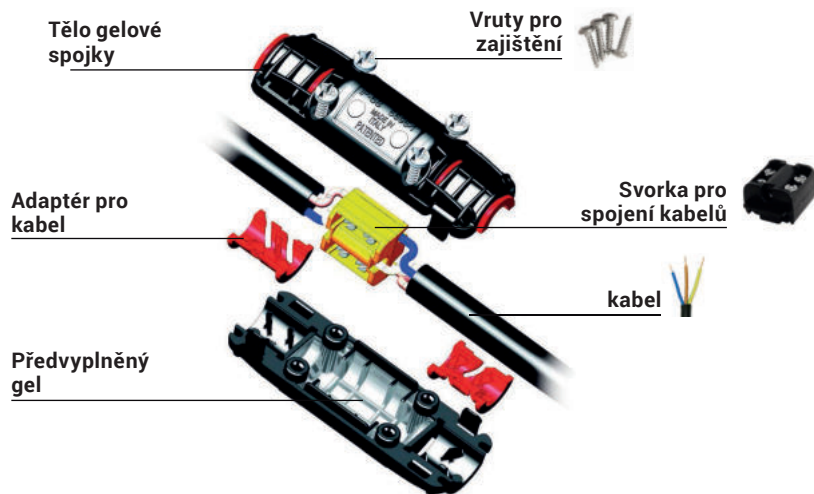

# GELOVÁ SPOJKA IP68

## KABELOVÉ GELOVÉ SPOJKY PRO SVÍTIDLA

**eleman**

Obj. číslo: **1005620**

PAGURO

Typ: **5695/1**

### Kabelové gelové spojky pro svítidla - pro přímé spojení

250 V

Obrázek	Obj. č.	Název	Typ svorky	Počet kabelů	Průměr kabelů	Počet žil kabelu	Průřez vodičů	Bal./ks
	1005620	PAGURO 5695/1		2	5,5 - 10 mm	3	0,75 - 1,5 mm <sup>2</sup>	1

### Technické parametry

- Jmen. napětí 250 V
- Jmen. proud 10 A
- Pro spojení přímé
- Svorka pro 3x 1,5 mm<sup>2</sup>
- Pro gumové kabely i pro kabely s PVC izolací
- Vnější průměr kabelu 5,5 - 10 mm
- Materiál spojky - Nylon 66 RV-AE
- Samozhášivost: dle UL94/V-0
- Nerezové šrouby pro dlouhou životnost spoje
- Zcvaknutím spojky gel zaizoluje svorku
- Splňuje požadavky EN60998-2-1:2004