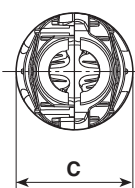

Rozměry		Délka odizolování	
A	70 mm	a	10 mm
C	23 mm	b	5 mm
		c	15 mm

Krytí IP

Bezhalogenové

UV odolné

Teplotní a tvarová stálost

### Technické parametry

- Jmen. napětí 250 V
- Jmen. proud 10 A
- Pro spojení přímé
- Svorka pro 3x 1,5 mm<sup>2</sup>
- Pro gumové kabely i pro kabely s PVC izolací
- Vnější průměr kabelu 5,5 - 10 mm
- Materiál spojky - Nylon 66 RV-AE
- Samozhášivost: dle UL94/V-0
- Nerezové šrouby pro dlouhou životnost spoje
- Zcvaknutím spojky gel zaizoluje svorku
- Splňuje požadavky EN60998-2-1:2004