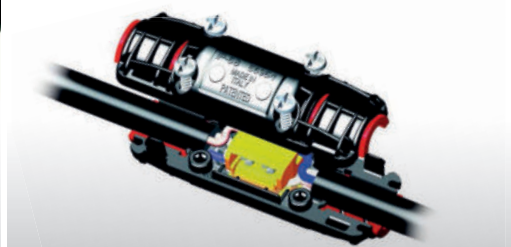

# GELOVÁ SPOJKA IP68

## KABELOVÉ GELOVÉ SPOJKY PRO SVÍTIDLA

**eleman**

Obj. číslo: **1005620**

PAGURO

Typ: **5695/1**

### Kabelové gelové spojky pro svítidla - pro přímé spojení

250 V

Obrázek	Obj. č.	Název	Typ svorky	Počet kabelů	Průměr kabelů	Počet žil kabelu	Průřez vodičů	Bal./ks
	1005620	PAGURO 5695/1		2	5,5 - 10 mm	3	0,75 - 1,5 mm <sup>2</sup>	1

### Technické parametry

- Jmen. napětí 250 V
- Jmen. proud 10 A
- Pro spojení přímé
- Svorka pro 3x 1,5 mm<sup>2</sup>
- Pro gumové kabely i pro kabely s PVC izolací
- Vnější průměr kabelu 5,5 - 10 mm
- Materiál spojky - Nylon 66 RV-AE
- Samozhášivost: dle UL94/V-0
- Nerezové šrouby pro dlouhou životnost spoje
- Zcvaknutím spojky gel zaizoluje svorku
- Splňuje požadavky EN60998-2-1:2004