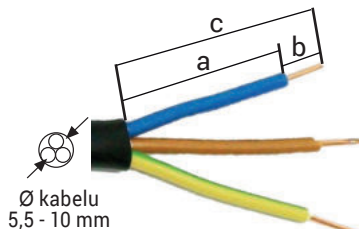

## KABELOVÉ GELOVÉ SPOJKY PRO SVÍTIDLA

**eleman**

Obj. číslo: **1005620**

PAGURO

Typ: **5695/1**

### Kabelové gelové spojky pro svítidla - pro přímé spojení

250 V

Obrázek	Obj. č.	Název	Typ svorky	Počet kabelů	Průměr kabelů	Počet žil kabelu	Průřez vodičů	Bal./ks
	1005620	PAGURO 5695/1		2	5,5 - 10 mm	3	0,75 - 1,5 mm <sup>2</sup>	1

Rozměry		Délka odizolování	
A	70 mm	a	10 mm
C	23 mm	b	5 mm
		c	15 mm

Krytí IP

Bezhalogenové

UV odolné

Teplotní a tvarová stálost

### Technické parametry

- Jmen. napětí 250 V
- Jmen. proud 10 A
- Pro spojení přímé
- Svorka pro 3x 1,5 mm<sup>2</sup>
- Pro gumové kabely i pro kabely s PVC izolací
- Vnější průměr kabelu 5,5 - 10 mm
- Materiál spojky - Nylon 66 RV-AE
- Samozhášivost: dle UL94/V-0
- Nerezové šrouby pro dlouhou životnost spoje
- Zcvaknutím spojky gel zaizoluje svorku
- Splňuje požadavky EN60998-2-1:2004