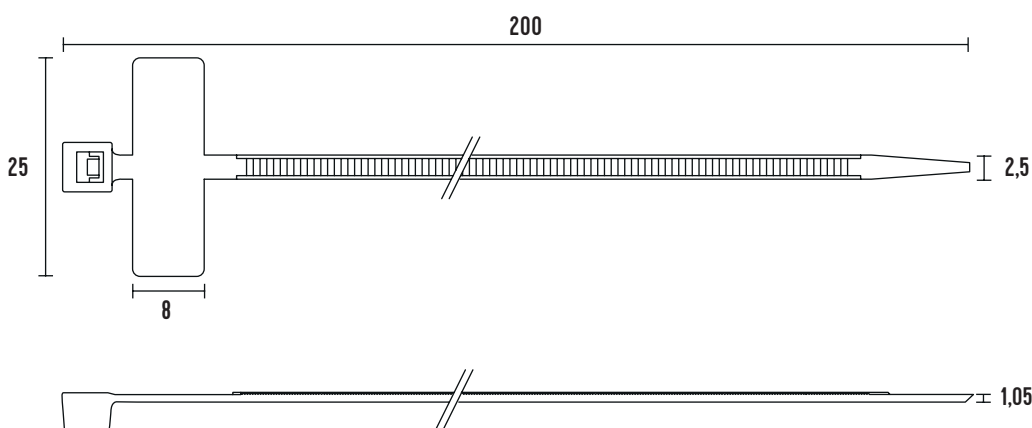

Rozměry

eleman

ELEMAN spol. s r.o.

Olomoucká 107, 796 01 Prostějov

tel.: +420 739 201 336

e-mail: info@eleman.cz