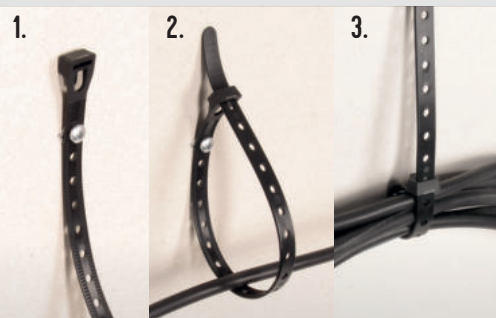

OTEVÍRATELNÉ VÁZACÍ PÁSKY S MONTÁŽNÍM OTVOREM - KABEL-FIXX

eleman

Otevíratelné a znovu použitelné

S otvory (3,5 mm) pro upevnění

Vázací (stahovací) pásky - otevíratelné, s montážním otvorem

Jedná se o produkt s širokým rozsahem použitelnosti a nalezne využití v nejrůznějších aplikacích. Díky snadnému použití jednoduše nahradí drát, lepicí pásku, příze a další materiál. Používají se např. pro organizaci vodičů v rozváděči nebo při elektroinstalaci. Vysoce kvalitní pásky jsou vyrobeny z Polyamidu (PA6,6) bez halogenů a silikonu. Pásky mají uzavírání a dají se otevřít a znovu použít. Pásky mají otvory (3,5 mm) a díky nim se mohou upevnit ke zdi nebo k podložce např. pomocí vrutu. Tyto pásky nabízíme v délkách 200 mm až 385 mm, s pevností v tahu až 84 kg.

Obrázek	Obj. č.	Typové označení	Délka pásku	Šířka pásku	Materiál	Balení
	1794030	Kabel-Fixx	385 mm	10 mm	Polyamid 6.6	100 ks

Technická specifikace

- Barva - černá
- Materiál - PA 6,6
- Bezhalogenové
- UV odolné
- Odolnost proti hoření UL 94-V2
- Šířka pásku 10 mm
- Délka pásku 385 mm
- Průměr max 100 mm
- Průměr otvorů 3,5 mm
- Pevnost v tahu 84 kg
- Teplotní stabilita -45 až +85 °C