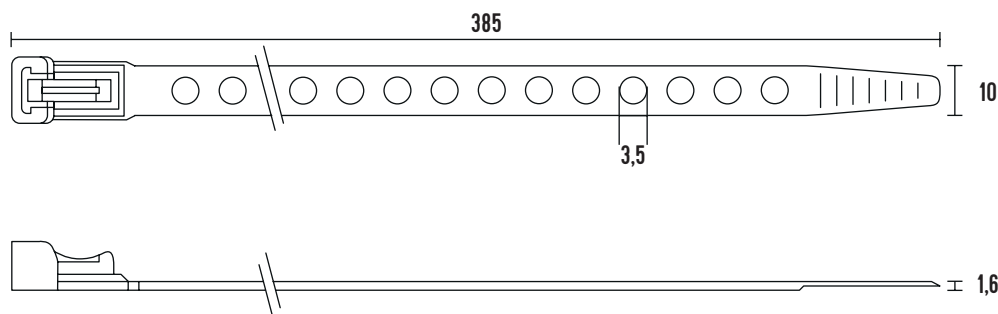

Rozměry

eleman

ELEMAN spol. s r.o.

Olomoucká 107, 796 01 Prostějov
tel.: +420 739 201 336
e-mail: info@eleman.cz