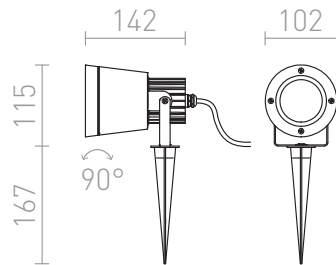

CORDOBA

Venkovní reflektor s bodcem do země pro žárovku GU10. Dodáváno s
přívodním kabelem bez zakončení.

MOC CZK vč DPH

R12579

CORDOBA na bodci antracitová 230V GU10
35W IP54 3000K

1 450,-

IP54

 3D model