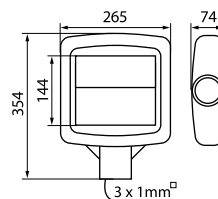

STREET LED 4000