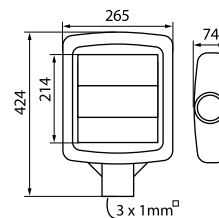

STREET LED 8000