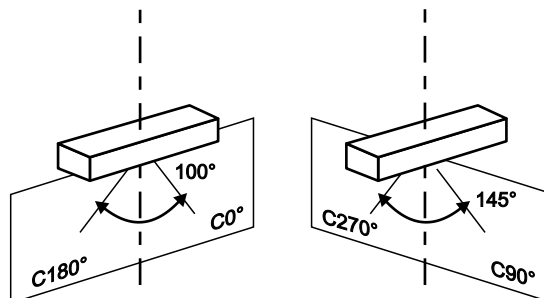

Kanlux

STREET LED 4000 NW	27330	30	3900
STREET LED 8000 NW	27331	60	7800
STREET LED 12000 NW	27332	90	11700

- 220-240V~50/60Hz
- 4000
- 30000
- 35000
- IP 65
- ≥20000
- 3 x 1,0mm²
- 40 cm
- 1,0
- 100°
- 145°
- 3 x 1mm²
- 4000
- 220-240V~50/60Hz

CZ
šedá
těleso svítidla: hliníková slitina
ochranné sklo: plast

SK
šedá
těleso svietidla: hliníková zliatina
ochranné sklo: plast