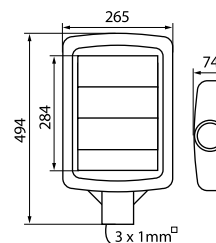

STREET LED 12000