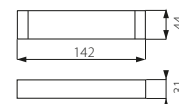

## BRAVO DRIVER

BRAVO DRIVER

BRAVO DRIVER

kód			kód		
800mA	28025	BRAVO DRIVER 36W	----->	28002	BRAVO PU36W6060NW W
800mA	28025	BRAVO DRIVER 36W	----->	28003	BRAVO PU36W6060NW SR
1050mA	28027	BRAVO DRIVER 45W	----->	28008	BRAVO P 45W6060NW W
1050mA	28026	BRAVO DRIVER 40W	----->	28012	BRAVO SU40W6060NW W
1050mA	28026	BRAVO DRIVER 40W	----->	28013	BRAVO SU40W6060NW SR
800mA	28025	BRAVO DRIVER 36W	----->	28024	BRAVO PU36W6262NW W