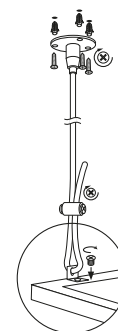

## BRAVO DRIVER

BRAVO DRIVER

BRAVO DRIVER

kód			kód		
800mA	28025	BRAVO DRIVER 36W	----->	28002	BRAVO PU36W6060NW W
800mA	28025	BRAVO DRIVER 36W	----->	28003	BRAVO PU36W6060NW SR
1050mA	28027	BRAVO DRIVER 45W	----->	28008	BRAVO P 45W6060NW W
1050mA	28026	BRAVO DRIVER 40W	----->	28012	BRAVO SU40W6060NW W
1050mA	28026	BRAVO DRIVER 40W	----->	28013	BRAVO SU40W6060NW SR
800mA	28025	BRAVO DRIVER 36W	----->	28024	BRAVO PU36W6262NW W

### PŘÍSLUŠENSTVÍ / PRÍSLUŠENSTVO

**Kanlux**

BRAVO DRIVER 36W	28025	36 W
BRAVO DRIVER 40W	28026	40 W
BRAVO DRIVER 45W	28027	45 W

## BRAVO SPN, CLIPS, GRIP

BRAVO SPN

BRAVO CLIPS

BRAVO S/P GRIP

### PŘÍSLUŠENSTVÍ / PRÍSLUŠENSTVO

	kód	28504	28502	28501
		SPN BRAVO	CLIPS BRAVO	BRAVO GRIP
BRAVO PU36W6060NW W	28002	✓	✓	✓
BRAVO PU36W6060NW SR	28003	✓	✓	✓
BRAVO P 45W6060NW W	28008	✓	✓	✓
BRAVO SU40W6060NW W	28012	✓	✓	✓
BRAVO SU40W6060NW SR	28013	✓	✓	✓
BRAVO PU36W6262NW W	28024	✓	✓	✓
		Ocelové lanko pro BRAVO S/P Ocelové lanko pre BRAVO S/P	Montážní držák, slouží k připevnění svítidla BRAVO S/P do SDK / Montážny držiak, slúži na připevnenie svietidla BRAVO S/P do SDK	Montážní držák pro přisazenou montáž BRAVO S/P Montážny držiak pre povrchovú montáž BRAVO S/P