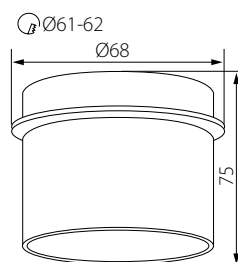

Ozdobný prsten-komponent svítidla  
Ozdobný prsteň-komponent svietidla

MR-16

SPAG

JDR

Gx5,3

GU10/GZ10

SPAG L

SPAG S

SPAG C

SPAG D

SPAG L

SPAG S

SPAG D

SPAG C

Kanlux

SPAG L B/G	27320	černá-zlatá / čierna-zlatá
SPAG L W/G	27321	bílá-zlatá / biela-zlatá
SPAG S B/G	27322	černá-zlatá / čierna-zlatá
SPAG S W/G	27323	bílá-zlatá / biela-zlatá
SPAG C B/G	27324	černá-zlatá / čierna-zlatá
SPAG C W/G	27325	bílá-zlatá / biela-zlatá
SPAG D B/G	27326	černá-zlatá / čierna-zlatá
SPAG D W/G	27327	bílá-zlatá / biela-zlatá