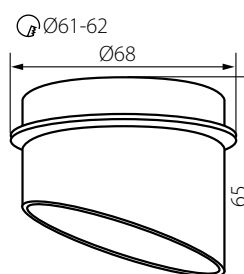

SPAG C

SPAG D

SPAG L

SPAG S

SPAG D

SPAG C

Kanlux

SPAG L B/G	27320	černá-zlatá / čierna-zlatá
SPAG L W/G	27321	bílá-zlatá / biela-zlatá
SPAG S B/G	27322	černá-zlatá / čierna-zlatá
SPAG S W/G	27323	bílá-zlatá / biela-zlatá
SPAG C B/G	27324	černá-zlatá / čierna-zlatá
SPAG C W/G	27325	bílá-zlatá / biela-zlatá
SPAG D B/G	27326	černá-zlatá / čierna-zlatá
SPAG D W/G	27327	bílá-zlatá / biela-zlatá

CZ

materiál: hliníková slitina  
dekoratívny prsteň bez patice

SK

materiál: hliníková zliatina  
dekoratívny prsteň bez päťice