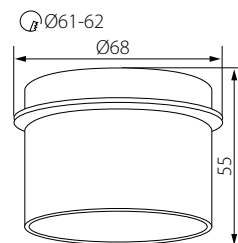

Ozdobný prsten-komponent svítidla  
Ozdobný prsteň-komponent svietidla

MR-16

SPAG

JDR

Gx5,3

GU10/GZ10

SPAG L

SPAG S

SPAG C

SPAG D

SPAG L

SPAG S

SPAG D

SPAG C

Kanlux

SPAG L B/G	27320	černá-zlatá / čierna-zlatá
SPAG L W/G	27321	bílá-zlatá / biela-zlatá
SPAG S B/G	27322	černá-zlatá / čierna-zlatá
SPAG S W/G	27323	bílá-zlatá / biela-zlatá
SPAG C B/G	27324	černá-zlatá / čierna-zlatá
SPAG C W/G	27325	bílá-zlatá / biela-zlatá
SPAG D B/G	27326	černá-zlatá / čierna-zlatá
SPAG D W/G	27327	bílá-zlatá / biela-zlatá