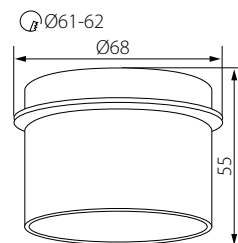

Ozdobný prsten-komponent svítidla
Ozdobný prsteň-komponent svietidla

MR-16

SPAG

JDR

Gx5,3

GU10/GZ10

SPAG L

SPAG S

SPAG C

SPAG D

SPAG L

SPAG S

SPAG D

SPAG C

Kanlux

SPAG L B/G	27320	černá-zlatá / čierna-zlatá
SPAG L W/G	27321	bílá-zlatá / biela-zlatá
SPAG S B/G	27322	černá-zlatá / čierna-zlatá
SPAG S W/G	27323	bílá-zlatá / biela-zlatá
SPAG C B/G	27324	černá-zlatá / čierna-zlatá
SPAG C W/G	27325	bílá-zlatá / biela-zlatá
SPAG D B/G	27326	černá-zlatá / čierna-zlatá
SPAG D W/G	27327	bílá-zlatá / biela-zlatá