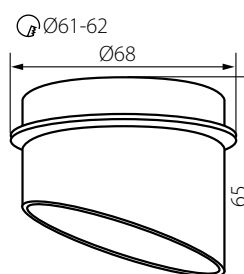

SPAG C

SPAG D

SPAG L

SPAG S

SPAG D

SPAG C

Kanlux

SPAG L B/G	27320	černá-zlatá / čierna-zlatá
SPAG L W/G	27321	bílá-zlatá / biela-zlatá
SPAG S B/G	27322	černá-zlatá / čierna-zlatá
SPAG S W/G	27323	bílá-zlatá / biela-zlatá
SPAG C B/G	27324	černá-zlatá / čierna-zlatá
SPAG C W/G	27325	bílá-zlatá / biela-zlatá
SPAG D B/G	27326	černá-zlatá / čierna-zlatá
SPAG D W/G	27327	bílá-zlatá / biela-zlatá

CZ

materiál: hliníková slitina
dekoratívny prsteň bez patice

SK

materiál: hliníková zliatina
dekoratívny prsteň bez päťice