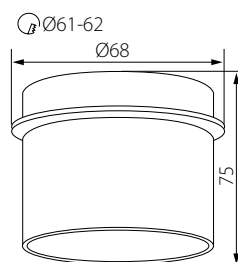

Ozdobný prsten-komponent svítidla
Ozdobný prsteň-komponent svietidla

MR-16

SPAG

JDR

Gx5,3

GU10/GZ10

SPAG L

SPAG S

SPAG C

SPAG D

SPAG L

SPAG S

SPAG D

SPAG C

Kanlux

SPAG L B/G	27320	černá-zlatá / čierna-zlatá
SPAG L W/G	27321	bílá-zlatá / biela-zlatá
SPAG S B/G	27322	černá-zlatá / čierna-zlatá
SPAG S W/G	27323	bílá-zlatá / biela-zlatá
SPAG C B/G	27324	černá-zlatá / čierna-zlatá
SPAG C W/G	27325	bílá-zlatá / biela-zlatá
SPAG D B/G	27326	černá-zlatá / čierna-zlatá
SPAG D W/G	27327	bílá-zlatá / biela-zlatá