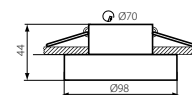

Ozdobný prsten-komponent svítidla
Ozdobný prsteň-komponent svietidla

ELNIS

MR-16

JDR

Gx5,3

GU10

ELNIS L

Kanlux

ELNIS L A	27809	antracit / antracit
ELNIS L A/C	27808	antracit/chrom / antracit / chróm
ELNIS L A/W	27807	antracit/bílá / antracit/biela
ELNIS L B/G	27810	černá/zlatá / čierna/zlatá
ELNIS L C/A	27812	chrom/antracit / chróm/antracit
ELNIS L C/W	27811	chrom/bílá / chróm/biela
ELNIS L W	27804	bílá / biela
ELNIS L W/A	27805	bílá/antracit / biela/antracit
ELNIS L W/C	27806	bílá/chrom / biela/chróm
ELNIS S A/C	27803	antracit/chrom / antracit / chróm
ELNIS S A/W	27802	antracit/bílá / antracit/biela
ELNIS S W	27800	bílá / biela
ELNIS S W/A	27801	bílá/antracit / biela/antracit

12V
220-240V~

max 35

IP
20

0,5

EAC

CE

CZ

materiál: hliníková slitina
dekoratívny prsten bez keramickej patice

SK

materiál: hliníková zliatina
dekoratívny prsteň bez keramickej patice