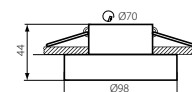

ELNIS L

ELNIS S

ELNIS L A

ELNIS L C/W

ELNIS L A/C

ELNIS L B/G

ELNIS S W/A

ELNIS S W

12V
220-240V~

max 35

IP
20

0,5

EAC

CE

CZ

materiál: hliníková slitina
dekoratívny prsten bez keramickej patice