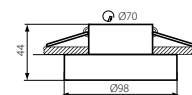

Ozdobný prsten-komponent svítidla
Ozdobný prsteň-komponent svietidla

ELNIS

MR-16

JDR

Gx5,3

GU10

ELNIS L

Kanlux

ELNIS L A	27809	antracit / antracit
ELNIS L A/C	27808	antracit/chrom / antracit / chróm
ELNIS L A/W	27807	antracit/bílá / antracit/biela
ELNIS L B/G	27810	černá/zlatá / čierna/zlatá
ELNIS L C/A	27812	chrom/antracit / chróm/antracit
ELNIS L C/W	27811	chrom/bílá / chróm/biela
ELNIS L W	27804	bílá / biela
ELNIS L W/A	27805	bílá/antracit / biela/antracit
ELNIS L W/C	27806	bílá/chrom / biela/chróm
ELNIS S A/C	27803	antracit/chrom / antracit / chróm
ELNIS S A/W	27802	antracit/bílá / antracit/biela
ELNIS S W	27800	bílá / biela
ELNIS S W/A	27801	bílá/antracit / biela/antracit

12V
220-240V~

max 35

IP
20

0,5

EAC

CE

CZ

materiál: hliníková slitina
dekorativní prsten bez keramické patice

SK

materiál: hliníková zliatina
dekoratívnyprsteň bez keramické päťice