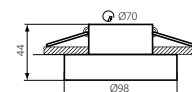

ELNIS L

ELNIS S

ELNIS L A

ELNIS L C/W

ELNIS L A/C

ELNIS L B/G

ELNIS S W/A

ELNIS S W

12V
220-240V~

max 35

IP
20

0,5

EAC

CE

CZ

materiál: hliníková slitina
dekorativní prsten bez keramické patice