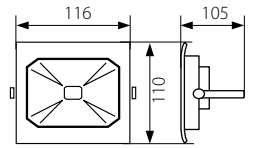

ANTRA LED10W