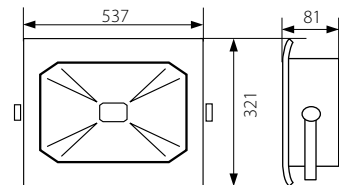

ANTRA LED100W

ANTRA LED150W

ANTRA LED200W

- 220-240V~50/60Hz
- 25000 [h]
- ≥15000
- Ra
- Ra ≥ 80**
-
- 180°
- 3x1mm
- 20 cm
-
-
-
-
-

Kanlux

| Model | Part No. | Power [W] | Light Output [lm] | Color Temp [K] |
|---------------------|----------|-----------|-------------------|----------------|
| ANTRA LED10W-NW B | 25703 | 10 W | 750 lm | 4000 K |
| ANTRA LED10W-NW GR | 25583 | 10 W | 750 lm | 4000 K |
| ANTRA LED20W-NW B | 25704 | 20 W | 1500 lm | 4000 K |
| ANTRA LED20W-NW GR | 25589 | 20 W | 1500 lm | 4000 K |
| ANTRA LED30W-NW B | 25705 | 30 W | 2300 lm | 4000 K |
| ANTRA LED30W-NW GR | 25584 | 30 W | 2300 lm | 4000 K |
| ANTRA LED50W-NW B | 25707 | 50 W | 3700 lm | 4000 K |
| ANTRA LED50W-NW GR | 25585 | 50 W | 3700 lm | 4000 K |
| ANTRA LED100W-NW GR | 25586 | 100 W | 7500 lm | 4000 K |
| ANTRA LED150W-NW GR | 25587 | 150 W | 12000 lm | 4000 K |
| ANTRA LED200W-NW GR | 25700 | 200 W | 15500 lm | 4000 K |