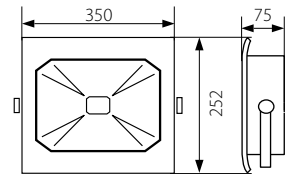

ANTRA LED100W

ANTRA LED150W

ANTRA LED200W

- 220-240V~50/60Hz
- 25000 [h]
- ≥15000
- Ra
- Ra ≥ 80**
-
- 180°
- 3x1mm
- 20 cm
-
-
-
-
-

Kanlux

| Model | Part No. | Power [W] | Light Output [lm] | Color Temp [K] |
|---------------------|----------|-----------|-------------------|----------------|
| ANTRA LED10W-NW B | 25703 | 10 W | 750 lm | 4000 K |
| ANTRA LED10W-NW GR | 25583 | 10 W | 750 lm | 4000 K |
| ANTRA LED20W-NW B | 25704 | 20 W | 1500 lm | 4000 K |
| ANTRA LED20W-NW GR | 25589 | 20 W | 1500 lm | 4000 K |
| ANTRA LED30W-NW B | 25705 | 30 W | 2300 lm | 4000 K |
| ANTRA LED30W-NW GR | 25584 | 30 W | 2300 lm | 4000 K |
| ANTRA LED50W-NW B | 25707 | 50 W | 3700 lm | 4000 K |
| ANTRA LED50W-NW GR | 25585 | 50 W | 3700 lm | 4000 K |
| ANTRA LED100W-NW GR | 25586 | 100 W | 7500 lm | 4000 K |
| ANTRA LED150W-NW GR | 25587 | 150 W | 12000 lm | 4000 K |
| ANTRA LED200W-NW GR | 25700 | 200 W | 15500 lm | 4000 K |