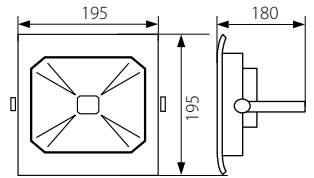

ANTRA LED50W