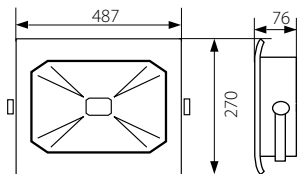

ANTRA LED100W

ANTRA LED150W

ANTRA LED200W

- 220-240V~50/60Hz
- 25000 [h]
- ≥15000
- Ra
- Ra ≥ 80**
-
- 180°
- 3x1mm
- 20 cm
-
-
-
-
-

Kanlux

| Model | Part No. | Power [W] | Light Output [lm] | Color Temp [K] |
|---------------------|----------|-----------|-------------------|----------------|
| ANTRA LED10W-NW B | 25703 | 10 W | 750 lm | 4000 K |
| ANTRA LED10W-NW GR | 25583 | 10 W | 750 lm | 4000 K |
| ANTRA LED20W-NW B | 25704 | 20 W | 1500 lm | 4000 K |
| ANTRA LED20W-NW GR | 25589 | 20 W | 1500 lm | 4000 K |
| ANTRA LED30W-NW B | 25705 | 30 W | 2300 lm | 4000 K |
| ANTRA LED30W-NW GR | 25584 | 30 W | 2300 lm | 4000 K |
| ANTRA LED50W-NW B | 25707 | 50 W | 3700 lm | 4000 K |
| ANTRA LED50W-NW GR | 25585 | 50 W | 3700 lm | 4000 K |
| ANTRA LED100W-NW GR | 25586 | 100 W | 7500 lm | 4000 K |
| ANTRA LED150W-NW GR | 25587 | 150 W | 12000 lm | 4000 K |
| ANTRA LED200W-NW GR | 25700 | 200 W | 15500 lm | 4000 K |