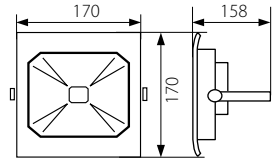

ANTRA LED20W
ANTRA LED30W