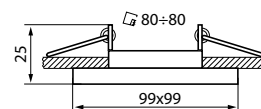

MR-16

ALREN R

JDR

Gx5,3

GU10

ALREN RDTL-B

ALREN RDTL-W

Kanlux

ALREN R DTL-W	26758
ALREN R DTL-B	26757

bílá / biela

černá / čierna

12V
220-240V~

(WI)
max 35

±60°; ±60°

IP
20

EAC

CE

CZ

materiál: hliníková slitina
bez pripojovacie pätice

SK

materiál: hliníková zliatina
bez pripojovacie pätice