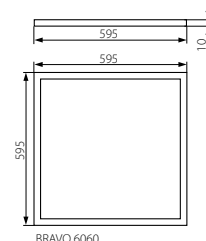

BRAVO LED

BRAVO 12030

BRAVO 6060

BRAVO 12030 40W

BRAVO 6060

AKCESORIA / ACCESSORIES / AKCECCYAPBI

	25941	27610	27613	25942	25943	25944	27611	25947	25948	25945	25946	26640	26641
	ADTR BRAVO 6060 W	ADTR 6060 SR	ADTR 6060 W	ADTR BRAVO 6060 SR	ADTR BRAVO 12030 W	ADTR BRAVO 12030 SR	ADTR 12030 W	SPN2 BRAVO 6060/6262	SPN3-BRAVO 12030	CLIPS BRAVO 6060/6262	CLIPS BRAVO 12030	BRAVO GRIP 6060/6262	BRAVO GRIP 12030
BRAVO 12030 40W-NW- SR	25940				✓	✓	✓		✓		✓		✓
BRAVO 12030 40W-NW- W	24633				✓	✓	✓		✓		✓		✓
BRAVO 6060 40W-NW-SR	24637	✓	✓	✓	✓			✓		✓		✓	
BRAVO 6060 40W-NW-W	24632	✓	✓	✓	✓			✓		✓		✓	
BRAVO 6060 45W-NW- SR	24638	✓	✓	✓	✓			✓		✓		✓	
BRAVO 6060 45W-NW-W	24631	✓	✓	✓	✓			✓		✓		✓	
BRAVO 6060 50W-NW-SR	24639	✓	✓	✓	✓			✓		✓		✓	
BRAVO 6060 50W-NW-W	24636	✓	✓	✓	✓			✓		✓		✓	
	Montážni rám pro prisazenou montáž svítidel BRAVO 6060 / Montážny rám pre prisadenú montáž svítidel BRAVO 6060	Montážni rám pro prisazenou montáž svítidel BRAVO 6060 / Montážny rám pre prisadenú montáž svítidel BRAVO 6060	Montážni rám pro prisazenou montáž svítidel BRAVO 6060 / Montážny rám pre prisadenú montáž svítidel BRAVO 6060	Montážni rám pro prisazenou montáž svítidel BRAVO 6060 / Montážny rám pre prisadenú montáž svítidel BRAVO 6060	Montážni rám pro prisazenou montáž svítidel BRAVO 12030 / Montážny rám pre prisadenú montáž svítidel BRAVO 12030	Montážni rám pro prisazenou montáž svítidel BRAVO 12030 / Montážny rám pre prisadenú montáž svítidel BRAVO 12030	Montážni rám pro prisazenou montáž svítidel BRAVO 12030 / Montážny rám pre prisadenú montáž svítidel BRAVO 12030	Ocelové lanko (samostatně) pro zavesení svítidel BRAVO 6060/6262, 4ks v balení / Ocelové lanko (samostatně) pre zavesenie svítidel BRAVO 6060/6262, 4ks v balení	Ocelové lanko (samostatně) pro zavesení svítidel BRAVO 12030, 6ks v balení / Ocelové lanko (samostatně) pre zavesenie svítidel BRAVO 12030, 6ks v balení	Montážni držák, slouží k připevnění svítidla BRAVO 6060/6262 do SDK, 4ks v balení / Montážny držiak, slúži k připevnění svítidla BRAVO 6060/6262 do SDK, 4ks v balení	Montážni držák, slouží k připevnění svítidla BRAVO 12030 do SDK, 6ks v balení / Montážny držiak, slúži k připevnění svítidla BRAVO 12030 do SDK, 6ks v balení	Montážni držák pro prisazenou montáž, 4ks v balení / Montážny držiak pre prisadenú montáž, 4ks v balení	Montážni držák pro prisazenou montáž, 6ks v balení / Montážny držiak pre prisadenú montáž, 6ks v balení
	bílý / biely	stříbrný / strieborný	bílý / biely	stříbrný / strieborný	bílý / biely	stříbrný / strieborný	bílý / biely						