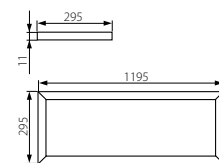

BRAVO LED

BRAVO 12030

BRAVO 6060

BRAVO 12030 40W

BRAVO 6060

AKCESORIA / ACCESSORIES / AKCECCYAPBI

	25941	27610	27613	25942	25943	25944	27611	25947	25948	25945	25946	26640	26641
	ADTR BRAVO 6060 W	ADTR 6060 SR	ADTR 6060 W	ADTR BRAVO 6060 SR	ADTR BRAVO 12030 W	ADTR BRAVO 12030 SR	ADTR 12030 W	SPN2 BRAVO 6060/6262	SPN3-BRAVO 12030	CLIPS BRAVO 6060/6262	CLIPS BRAVO 12030	BRAVO GRIP 6060/6262	BRAVO GRIP 12030
BRAVO 12030 40W-NW- SR	25940				✓	✓	✓		✓		✓		✓
BRAVO 12030 40W-NW- W	24633				✓	✓	✓		✓		✓		✓
BRAVO 6060 40W-NW-SR	24637	✓	✓	✓	✓			✓		✓		✓	
BRAVO 6060 40W-NW-W	24632	✓	✓	✓	✓			✓		✓		✓	
BRAVO 6060 45W-NW- SR	24638	✓	✓	✓	✓			✓		✓		✓	
BRAVO 6060 45W-NW-W	24631	✓	✓	✓	✓			✓		✓		✓	
BRAVO 6060 50W-NW-SR	24639	✓	✓	✓	✓			✓		✓		✓	
BRAVO 6060 50W-NW-W	24636	✓	✓	✓	✓			✓		✓		✓	
	Montážni rám pro prisazenou montáž svítidel BRAVO 6060 / Montážny rám pre prisadenú montáž svítidel BRAVO 6060	Montážni rám pro prisazenou montáž svítidel BRAVO 6060 / Montážny rám pre prisadenú montáž svítidel BRAVO 6060	Montážni rám pro prisazenou montáž svítidel BRAVO 6060 / Montážny rám pre prisadenú montáž svítidel BRAVO 6060	Montážni rám pro prisazenou montáž svítidel BRAVO 6060 / Montážny rám pre prisadenú montáž svítidel BRAVO 6060	Montážni rám pro prisazenou montáž svítidel BRAVO 12030 / Montážny rám pre prisadenú montáž svítidel BRAVO 12030	Montážni rám pro prisazenou montáž svítidel BRAVO 12030 / Montážny rám pre prisadenú montáž svítidel BRAVO 12030	Montážni rám pro prisazenou montáž svítidel BRAVO 12030 / Montážny rám pre prisadenú montáž svítidel BRAVO 12030	Ocelové lanko (samostatně) pro zavesení svítidel BRAVO 6060/6262, 4ks v balení / Ocelové lanko (samostatně) pre zavesenie svítidel BRAVO 6060/6262, 4ks v balení	Ocelové lanko (samostatně) pro zavesení svítidel BRAVO 12030, 6ks v balení / Ocelové lanko (samostatně) pre zavesenie svítidel BRAVO 12030, 6ks v balení	Montážni držák, slouží k připevnění svítidla BRAVO 6060/6262 do SDK, 4ks v balení / Montážny držiak, slúži k připevnění svítidla BRAVO 6060/6262 do SDK, 4ks v balení	Montážni držák, slouží k připevnění svítidla BRAVO 12030 do SDK, 6ks v balení / Montážny držiak, slúži k připevnění svítidla BRAVO 12030 do SDK, 6ks v balení	Montážni držák pro prisazenou montáž, 4ks v balení / Montážny držiak pre prisadenú montáž, 4ks v balení	Montážni držák pro prisazenou montáž, 6ks v balení / Montážny držiak pre prisadenú montáž, 6ks v balení
	bílý / biely	stříbrný / strieborný	bílý / biely	stříbrný / strieborný	bílý / biely	stříbrný / strieborný	bílý / biely						