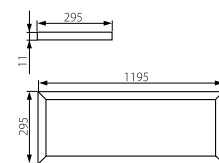

BRAVO LED

BRAVO 12030

BRAVO 6060

BRAVO 12030 40W

BRAVO 6060

AKCESORIA / ACCESSORIES / AKCECCYAPI

	25941	27610	27613	25942	25943	27612	27611	25947	25948	25945	25946	26640	26641
	ADTR BRAVO 6060 W	ADTR 6060 SR	ADTR 6060 W	ADTR BRAVO 6060 SR	ADTR BRAVO 12030 W	ADTR 12030 SR	ADTR 12030 W	SPN2 BRAVO 6060/6262	SPN3-BRAVO 12030	CLIPS BRAVO 6060/6262	CLIPS BRAVO 12030	BRAVO GRIP 6060/6262	BRAVO GRIP 12030
BRAVO 12030 40W-NW- SR	25940				✓	✓	✓		✓		✓		✓
BRAVO 12030 40W-NW- W	24633				✓	✓	✓		✓		✓		✓
BRAVO 6060 40W-NW-SR	24637	✓	✓	✓	✓			✓		✓		✓	
BRAVO 6060 40W-NW-W	24632	✓	✓	✓	✓			✓		✓		✓	
BRAVO 6060 45W-NW- SR	24638	✓	✓	✓	✓			✓		✓		✓	
BRAVO 6060 45W-NW-W	24631	✓	✓	✓	✓			✓		✓		✓	
BRAVO 6060 50W-NW-SR	24639	✓	✓	✓	✓			✓		✓		✓	
BRAVO 6060 50W-NW-W	24636	✓	✓	✓	✓			✓		✓		✓	
	Montážni rám pro prísadenú montáž svietidla BRAVO 6060 / Montážny rám pre prísadenú montáž svietidla BRAVO 6060	Montážni rám pro prísadenú montáž svietidla BRAVO 6060 / Montážny rám pre prísadenú montáž svietidla BRAVO 6060	Montážni rám pro prísadenú montáž svietidla BRAVO 6060 / Montážny rám pre prísadenú montáž svietidla BRAVO 6060	Montážni rám pro prísadenú montáž svietidla BRAVO 6060 / Montážny rám pre prísadenú montáž svietidla BRAVO 6060	Montážni rám pro prísadenú montáž svietidla BRAVO 12030 / Montážny rám pre prísadenú montáž svietidla BRAVO 12030	Montážni rám pro prísadenú montáž svietidla BRAVO 12030 / Montážny rám pre prísadenú montáž svietidla BRAVO 12030	Montážni rám pro prísadenú montáž svietidla BRAVO 12030 / Montážny rám pre prísadenú montáž svietidla BRAVO 12030	Ocelové lanko (samostatné) pro zavesení svietidla BRAVO 6060/6262, 4ks v balení / Ocelové lanko (samostatné) pre zavesenie svietidla BRAVO 6060/6262, 4ks v balení	Ocelové lanko (samostatné) pro zavesení svietidla BRAVO 12030, 6ks v balení / Ocelové lanko (samostatné) pre zavesenie svietidla BRAVO 12030, 6ks v balení	Montážni držiak, slouží k pripavení svietidla BRAVO 6060/6262 do SDK, 4ks v balení / Montážny držiak, slúži k pripavení svietidla BRAVO 6060/6262 do SDK, 4ks v balení	Montážni držiak, slouží k pripavení svietidla BRAVO 12030 do SDK, 6ks v balení / Montážny držiak, slúži k pripavení svietidla BRAVO 12030 do SDK, 6ks v balení	Montážni držiak pro prísadenú montáž, 4ks v balení / Montážny držiak pre prísadenú montáž, 4ks v balení	Montážni držiak pro prísadenú montáž, 6ks v balení / Montážny držiak pre prísadenú montáž, 6ks v balení
	bílý / biely	stříbrný / strieborný	bílý / biely	stříbrný / strieborný	bílý / biely	stříbrný / strieborný	bílý / biely						