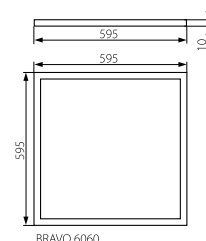

BRAVO LED

BRAVO 12030

BRAVO 6060

BRAVO 12030 40W

BRAVO 6060

AKCESORIA / ACCESSORIES / AKCECCYAPI

	25941	27610	27613	25942	25943	27612	27611	25947	25948	25945	25946	26640	26641
	ADTR BRAVO 6060 W	ADTR 6060 SR	ADTR 6060 W	ADTR BRAVO 6060 SR	ADTR BRAVO 12030 W	ADTR 12030 SR	ADTR 12030 W	SPN2 BRAVO 6060/6262	SPN3-BRAVO 12030	CLIPS BRAVO 6060/6262	CLIPS BRAVO 12030	BRAVO GRIP 6060/6262	BRAVO GRIP 12030
BRAVO 12030 40W-NW- SR	25940				✓	✓	✓		✓		✓		✓
BRAVO 12030 40W-NW- W	24633				✓	✓	✓		✓		✓		✓
BRAVO 6060 40W-NW-SR	24637	✓	✓	✓	✓			✓		✓		✓	
BRAVO 6060 40W-NW-W	24632	✓	✓	✓	✓			✓		✓		✓	
BRAVO 6060 45W-NW- SR	24638	✓	✓	✓	✓			✓		✓		✓	
BRAVO 6060 45W-NW-W	24631	✓	✓	✓	✓			✓		✓		✓	
BRAVO 6060 50W-NW-SR	24639	✓	✓	✓	✓			✓		✓		✓	
BRAVO 6060 50W-NW-W	24636	✓	✓	✓	✓			✓		✓		✓	
	Montážni rám pro prísadenú montáž svietidla BRAVO 6060 / Montážny rám pre prísadenú montáž svietidla BRAVO 6060	Montážni rám pro prísadenú montáž svietidla BRAVO 6060 / Montážny rám pre prísadenú montáž svietidla BRAVO 6060	Montážni rám pro prísadenú montáž svietidla BRAVO 6060 / Montážny rám pre prísadenú montáž svietidla BRAVO 6060	Montážni rám pro prísadenú montáž svietidla BRAVO 6060 / Montážny rám pre prísadenú montáž svietidla BRAVO 6060	Montážni rám pro prísadenú montáž svietidla BRAVO 12030 / Montážny rám pre prísadenú montáž svietidla BRAVO 12030	Montážni rám pro prísadenú montáž svietidla BRAVO 12030 / Montážny rám pre prísadenú montáž svietidla BRAVO 12030	Montážni rám pro prísadenú montáž svietidla BRAVO 12030 / Montážny rám pre prísadenú montáž svietidla BRAVO 12030	Ocelové lanko (samostatné) pro zavesení svietidla BRAVO 6060/6262, 4ks v balení / Ocelové lanko (samostatné) pre zavesenie svietidla BRAVO 6060/6262, 4ks v balení	Ocelové lanko (samostatné) pro zavesení svietidla BRAVO 12030, 6ks v balení / Ocelové lanko (samostatné) pre zavesenie svietidla BRAVO 12030, 6ks v balení	Montážni držiak, slouží k pripavení svietidla BRAVO 6060/6262 do SDK, 4ks v balení / Montážny držiak, slúži k pripavení svietidla BRAVO 6060/6262 do SDK, 4ks v balení	Montážni držiak, slouží k pripavení svietidla BRAVO 12030 do SDK, 6ks v balení / Montážny držiak, slúži k pripavení svietidla BRAVO 12030 do SDK, 6ks v balení	Montážni držiak pro prísadenú montáž, 4ks v balení / Montážny držiak pre prísadenú montáž, 4ks v balení	Montážni držiak pro prísadenú montáž, 6ks v balení / Montážny držiak pre prísadenú montáž, 6ks v balení
	bílý / biely	stříbrný / strieborný	bílý / biely	stříbrný / strieborný	bílý / biely	stříbrný / strieborný	bílý / biely						