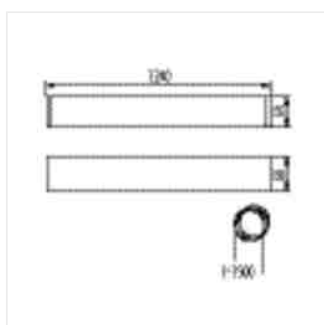

- Materiál korpusu: hliníková slitina
- Materiál difuzoru: plast

ALIN 4LED 1230mm

Lineární svítidlo pro LED trubice T8

ALIN 4LED 1X120-W

ALIN 4LED 1X120-SR

ALIN 4LED 1X120-B

AL 4LED 120-MPR-W

AL 4LED 120-MPR-SR

AL 4LED 120-MPR-B

ALIN 4LED 1230mm

Lineární svítidlo pro LED trubice T8

ALIN 4LED 1X120-W

AL 4LED 120-MPR-SR

ALIN 4LED 1X120-SR

AL 4LED 120-MPR-B

ALIN 4LED 1X120-B