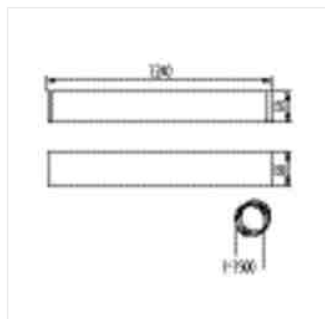

- Materiál korpusu: hliníková slitina
- Materiál difuzoru: plast

ALIN 4LED 1230mm

Lineární svítidlo pro LED trubice T8

ALIN 4LED 1X120-W

ALIN 4LED 1X120-SR

ALIN 4LED 1X120-B

AL 4LED 120-MPR-W

AL 4LED 120-MPR-SR

AL 4LED 120-MPR-B

ALIN 4LED 1230mm

Lineární svítidlo pro LED trubice T8

ALIN 4LED 1X120-W

AL 4LED 120-MPR-SR

ALIN 4LED 1X120-SR

AL 4LED 120-MPR-B

ALIN 4LED 1X120-B