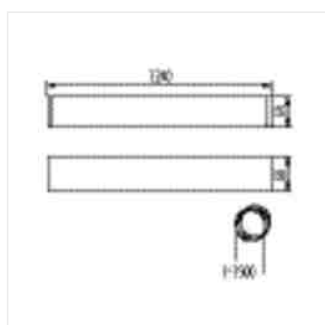

- Materiál korpusu: hliníková slitina
- Materiál difuzoru: plast

ALIN 4LED 1230mm

Lineární svítidlo pro LED trubice T8

ALIN 4LED 1X120-W

ALIN 4LED 1X120-SR

ALIN 4LED 1X120-B

AL 4LED 120-MPR-W

AL 4LED 120-MPR-SR

AL 4LED 120-MPR-B

ALIN 4LED 1230mm

Lineární svítidlo pro LED trubice T8

ALIN 4LED 1X120-W

AL 4LED 120-MPR-SR

ALIN 4LED 1X120-SR

AL 4LED 120-MPR-B

ALIN 4LED 1X120-B