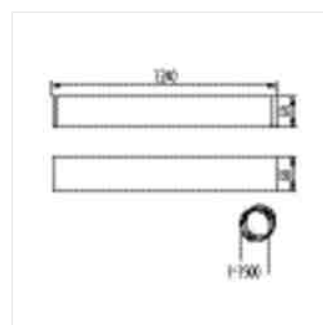

- Materiál korpusu: hliníková slitina
- Materiál difuzoru: plast

ALIN 4LED 1230mm

Lineární svítidlo pro LED trubice T8

ALIN 4LED 1X120-W

ALIN 4LED 1X120-SR

ALIN 4LED 1X120-B

AL 4LED 120-MPR-W

AL 4LED 120-MPR-SR

AL 4LED 120-MPR-B

ALIN 4LED 1230mm

Lineární svítidlo pro LED trubice T8

ALIN 4LED 1X120-W

AL 4LED 120-MPR-SR

ALIN 4LED 1X120-SR

AL 4LED 120-MPR-B

ALIN 4LED 1X120-B