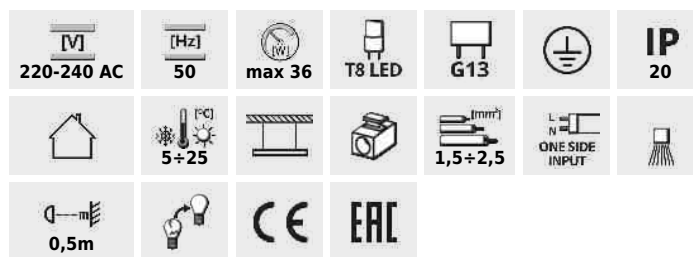

ALIN 4LED 1230mm

Lineární svítidlo pro LED trubice T8

ALIN 4LED 1X120-W

ALIN 4LED 1X120-W	27413	matná	bílá	T8 LED	1240
ALIN 4LED 1X120-SR	27415	matná	stříbrná	T8 LED	1240
ALIN 4LED 1X120-B	27414	matná	černá	T8 LED	1240
AL 4LED 120-MPR-W	28449	mikroprizmatický	bílá	T8 LED	1240
AL 4LED 120-MPR-SR	28451	mikroprizmatický	stříbrná	T8 LED	1240
AL 4LED 120-MPR-B	28450	mikroprizmatický	černá	T8 LED	1240

- Materiál korpusu: hliníková slitina
- Materiál difuzoru: plast