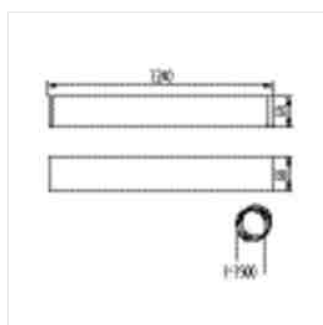

- Materiál korpusu: hliníková slitina
- Materiál difuzoru: plast

ALIN 4LED 1230mm

Lineární svítidlo pro LED trubice T8

ALIN 4LED 1X120-W

ALIN 4LED 1X120-SR

ALIN 4LED 1X120-B

AL 4LED 120-MPR-W

AL 4LED 120-MPR-SR

AL 4LED 120-MPR-B

ALIN 4LED 1230mm

Lineární svítidlo pro LED trubice T8

ALIN 4LED 1X120-W

AL 4LED 120-MPR-SR

ALIN 4LED 1X120-SR

AL 4LED 120-MPR-B

ALIN 4LED 1X120-B