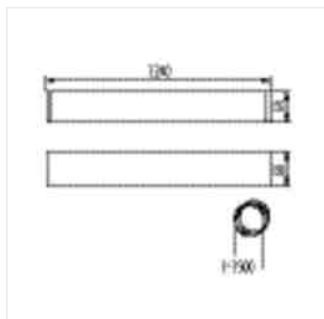

- Materiál korpusu: hliníková slitina
- Materiál difuzoru: plast

ALIN 4LED 1230mm

Lineární svítidlo pro LED trubice T8

ALIN 4LED 1X120-W

ALIN 4LED 1X120-SR

ALIN 4LED 1X120-B

AL 4LED 120-MPR-W

AL 4LED 120-MPR-SR

AL 4LED 120-MPR-B

ALIN 4LED 1230mm

Lineární svítidlo pro LED trubice T8

ALIN 4LED 1X120-W

AL 4LED 120-MPR-SR

ALIN 4LED 1X120-SR

AL 4LED 120-MPR-B

ALIN 4LED 1X120-B