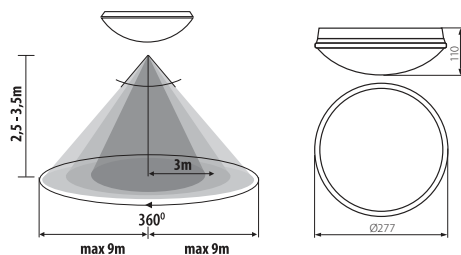

E27

IP44

PIRES ECO DL

Přisazené svítidlo s vyšším krytím s pohybovým čidlem
Prisadené svetidlo s vyšším krytím so senzorom pohybu
Mozgásérzékelővel ellátott lámpatest

PIRES ECO DL-250

Kanlux

PIRES ECO DL-250

5905339190000

CZ

bílý
Těleso svítidla: plast / difúzor: plast (PMMA)

obsahuje mikrovlonné čidlo pohybu / maximální horizontální detekční úhel čidla je 360° / maximální vertikální detekční úhel čidla je 140° / možnost nastavení času svícení v rozsahu od 8s do 12min / maximální dosah čidla 9m / detekce pohybu 0.3...3m/s (1...10km/h), regulace citlivosti v rozsahu od 2...2000lx

SK

biely
Těleso svietidla: plast / difúzor: plast (PMMA)

obsahuje mikrovlonné čidlo pohybu / maximální horizontální detekčný uhol snímača je 360° / maximální vertikální detekčný uhol senzora je 140° / možnost nastavenia času svietenia v rozsahu od 8s do 12 min / maximální dosah snímača 9m / detekcia pohybu 0.3...3m/s (1...10 km/h), regulácia citlivosti v rozsahu od 2...2000lx

HU

fehér
Ház: műanyag / búra: műanyag (PMMA)

mikrohullámú mozgásérzékelővel / a mozgásérzékelő maximális vízszintes működési szöge 360° / a mozgásérzékelő maximális vízszintes működési szöge 180° / a világítás ideje 8 s és 12 min között állítható / maximális mozgásérzékelési távolság 9 m / mozgásérzékelés 0,3...3 m/s (1...10 km/h), érzékenység tartomány 2...2000 lx