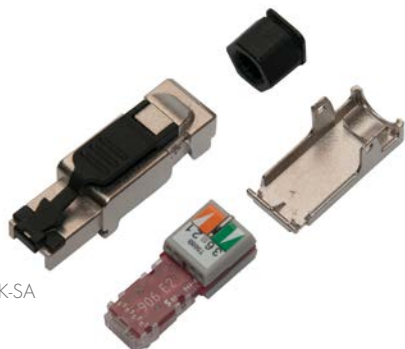

## Samořezné konektory

Samořezné konektory Solarix jsou univerzální průmyslové konektory RJ45, které jsou určeny pro kabely typu drát i licna. Vyznačují se snadnou a rychlou instalací, ke které nejsou potřeba krimpovací kleště. Vysoká spolehlivost a robustní kovové provedení těchto konektorů umožňuje jejich použití i v těch nejnáročnějších podmínkách. Tyto konektory Solarix bez problémů splňují všechny požadavky definované v mezinárodních standardech ANSI/TIA 568, ISO/IEC 11801

### Klíčové vlastnosti

- Vhodné pro vodiče typu drát i licna (AWG 26 – 23)
- Robustní kovový design
- Vysoká spolehlivost
- Umožňují ukončení kabelu bez nutnosti použití krimpovacích kleští
- Velmi jednoduchá a rychlá instalace
- Vynikající přenosové vlastnosti (Component Level)
- Vhodné pro STP i UTP kabeláž
- Pro kabely do Ø 8,0 mm s vodiči do Ø 1,50 mm (včetně PE izolace)
- Vysoká životnost i při opakovaném použití
- Krytí IP 20

### Označení

**SXRJ45-5E-STP-BK-SA**

**SXRJ45-6-STP-BK-SA**

**SXRJ45-6A-STP-BK-SA**

### Popis

Univerzální průmyslový konektor RJ45 CAT5E STP samořezný

Univerzální průmyslový konektor RJ45 CAT6 STP samořezný

Univerzální průmyslový konektor RJ45 CAT6A STP samořezný

SXRJ45-6A-STP-BK-SA

SXRJ45-6A-STP-BK-SA