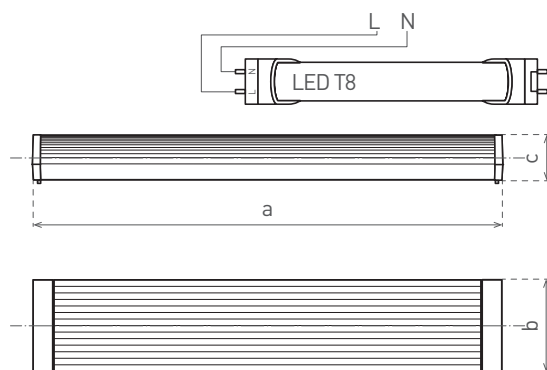

KANCELÁŘSKÁ SVÍTIDLA A SVÍTIDLA PRO DOMÁCNOST

A++ A

MIRA LED

220-240V-50/60Hz

LED
T8/G13

IP₂₀

-15+40°C

- SVÍTIDLO PŘISAZENÉ
- těleso svítidla: bílý lakovaný plech
- difuzor: polystyren PS (PRISMATIC x MILK)
- pro jednostranně napájené led T8
- náhrada za T8-zářivková svítidla

				$\leftarrow a \rightarrow$ [mm]	$\leftarrow b \rightarrow$ [mm]	$\leftarrow c \rightarrow$ [mm]			DKC
MIRA LED 2x60cm MILK	GXZS020	8592660115146	2 x 8-10	650	152	64	1-8	0,95	279 Kč
MIRA LED 2x120cm MILK	GXZS021	8592660115153	2 x 16-22	1255	152	64	1-4	1,55	407 Kč
MIRA LED 2XT8/120cm PRISMATIC	GXZS022	8592660118376	2 x 16-22	1255	152	64	1-4	1,55	385 Kč