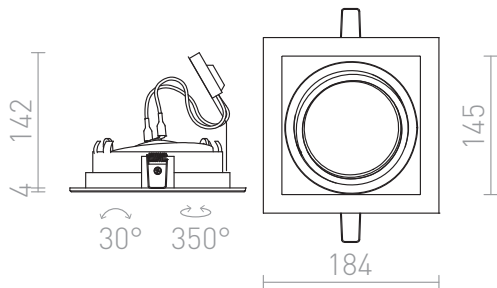

GRANADA SQ

Čtvercové masivní hliníkové zápusťné svítidlo v lakovaném provedení s možností naklopení pro žárovku AR111.

MOC CZK vč DPH

R12707

GRANADA SQ bílá 12V G53 50W

1 250,-

3D model

manual