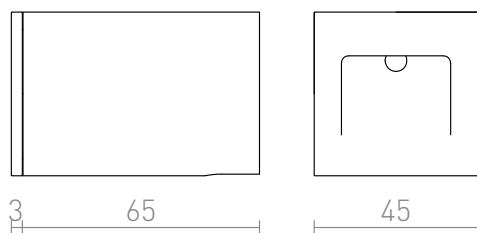

NEW

AMARO

LED 1W 95 lm Ra 80

Zápusné LED svítidlo do stěny vhodné k orientačnímu nasvícení chodeb a schodišť.

MOC CZK vč DPH

R12690

AMARO bílá 230V LED 1W 60° 3000K

720,-