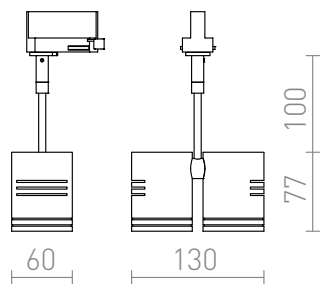

BEEBA II PRO TŘÍOKR. LIŠTU

Svítilno pro tříokruhovou lištu ve třech barevných variantách.

MOC CZK vč DPH

R12311	BEEBA II pro tříokr. lištu bílá 230V GU10 2x35W	2 100,-
R12312	BEEBA II pro tříokr. lištu stříbrnošedá 230V GU10 2x35W	2 100,-
R12313	BEEBA II pro tříokr. lištu černá 230V GU10 2x35W	2 100,-

 3D model

 manual

G11837