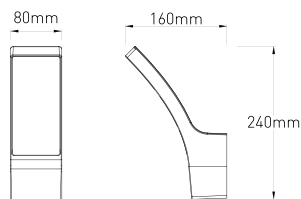

NEUTRAL
WHITE

GXPS113

GXPS115

GXPS114

GXPS114, GXPS115

GXPS113

LED 10W ► ✨ 50W

- SVÍTIDLO LED SMD
- těleso svítidla: hliník
- difuzor svítidla: polykarbonát (PC)

							$\frac{T_c}{CCT}$	$\frac{Ra}{CRI}$	$\llcorner a \lrcorner$ [mm]			DKC
ROBUS 20 10W NW	GXPS113	8592660123714	šedá	10	600	neutrální bílá	4000K	≥80	-	0,68	1-20	1 318 Kč
ROBUS 50 10W NW	GXPS114	8592660123721	šedá	10	600	neutrální bílá	4000K	≥80	500	1,00	1-12	1 692 Kč
ROBUS 80 10W NW	GXPS115	8592660123738	šedá	10	600	neutrální bílá	4000K	≥80	800	1,34	1-6	1 890 Kč