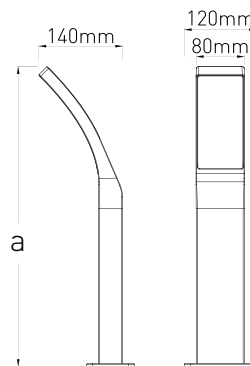

NEUTRAL
WHITE

GXPS113

GXPS115

GXPS114

GXPS114, GXPS115

GXPS113

LED 10W ► ✨ 50W

- SVÍTIDLO LED SMD
- těleso svítidla: hliník
- difuzor svítidla: polykarbonát (PC)

							$\frac{T_c}{CCT}$	$\frac{Ra}{CRI}$	$\llcorner a \lrcorner$ [mm]			DKC
ROBUS 20 10W NW	GXPS113	8592660123714	šedá	10	600	neutrální bílá	4000K	≥80	-	0,68	1-20	1 318 Kč
ROBUS 50 10W NW	GXPS114	8592660123721	šedá	10	600	neutrální bílá	4000K	≥80	500	1,00	1-12	1 692 Kč
ROBUS 80 10W NW	GXPS115	8592660123738	šedá	10	600	neutrální bílá	4000K	≥80	800	1,34	1-6	1 890 Kč