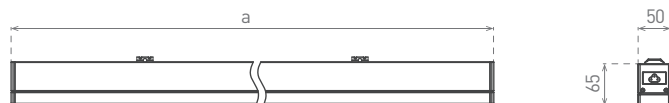

RoHS

NEUTRAL WHITE

GXPR064 PROFILINEAR III 36W

GXPR075 PROFILINEAR I 36W

GXPR067 PROFILINEAR II 36W

LED 36W ▶ ⇒D320W

- LINIOVÉ LED SVÍTIDLO
- životnost 50 000 hodin
- pětiletá záruka na celé svítidlo
- příslušenství k Profi Linear najdete na straně 41.