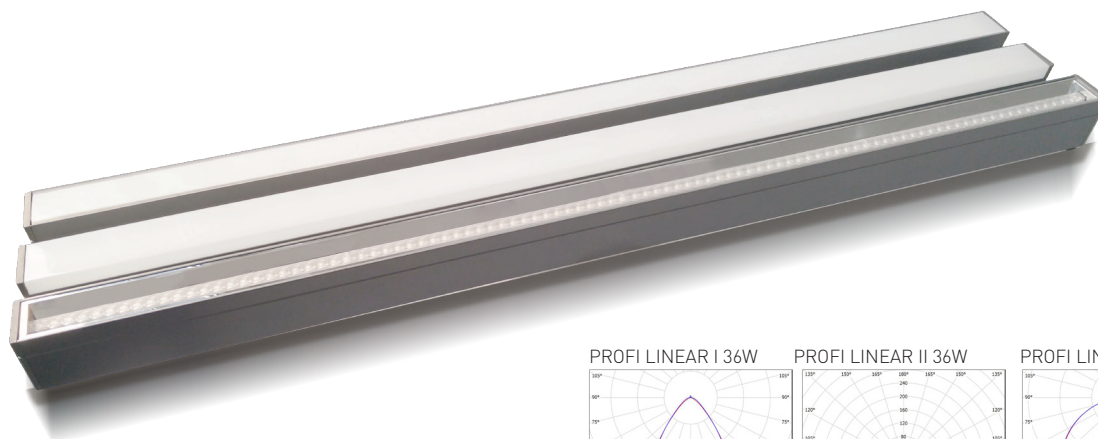

PROFI LINEAR

220-240V-50/60Hz

IP₂₀

-20+40°C

1,8 kg

50 000 h

Pf (λ) ≥ 0,95

ON/OFF 25 000

RoHS

NEUTRAL WHITE

GXPR064 PROFILINEAR III 36W

GXPR075 PROFILINEAR I 36W

GXPR067 PROFILINEAR II 36W

LED 36W ▶ ⇒D320W

- LINIOVÉ LED SVÍTIDLO
- životnost 50 000 hodin
- pětiletá záruka na celé svítidlo
- příslušenství k Profi Linear najdete na straně 41.