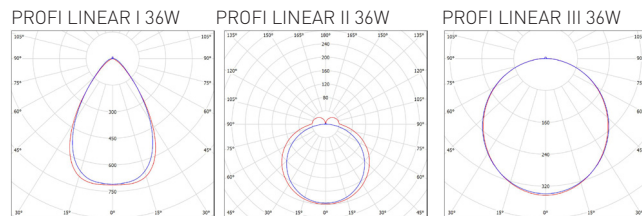

PROFI LINEAR

220-240V-50/60Hz

IP₂₀

-20+40°C

1,8 kg

50 000 h

Pf (λ) ≥ 0,95

ON/OFF 25 000

RoHS

NEUTRAL WHITE

GXPR064 PROFILINEAR III 36W

GXPR075 PROFILINEAR I 36W

GXPR067 PROFILINEAR II 36W

LED 36W ▶ ⇒D320W

- LINIOVÉ LED SVÍTIDLO
- životnost 50 000 hodin
- pětiletá záruka na celé svítidlo
- příslušenství k Profi Linear najdete na straně 41.

							T_c CCT	R_a CRI		$\leftarrow a \rightarrow$ [mm]		DKC
PROFI LINEAR I 36W GRAY NW	GXPR075	8592660120799	šedá	36	4400	neutrální bílá	4000K	≥ 80	70°	1145	1-10	2 198 Kč
PROFI LINEAR II 36W GRAY NW	GXPR067	8592660120560	šedá	36	4400	neutrální bílá	4000K	≥ 80	125°	1133	1-10	1 978 Kč
PROFI LINEAR III 36W GRAY NW	GXPR064	8592660120553	šedá	36	4400	neutrální bílá	4000K	≥ 80	112°	1133	1-10	2 198 Kč