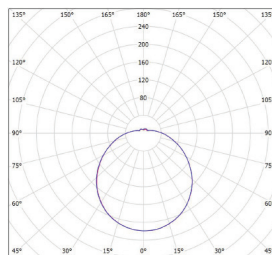

DAISY NAL-R 24W NW  
GXDS163

						T <sub>c</sub> CCT	R <sub>a</sub> CRI	$\overleftarrow{a}$ [mm]	$\overleftarrow{C}$ [mm]			DKC
DAISY NAL-R 8W NW	GXDS132	8592660123578	8	600	neutrální bílá	4000K	≥80	255	92	0,45	1-10	218 Kč
DAISY NAL-R 12W NW	GXDS133	8592660123585	12	900	neutrální bílá	4000K	≥80	282	92	0,48	1-10	328 Kč
DAISY NAL-R 18W NW	GXDS161	8592660120133	18	1300	neutrální bílá	4000K	≥80	330	100	0,63	1-10	438 Kč
DAISY NAL-R 24W NW	GXDS163	8592660120157	24	1800	neutrální bílá	4000K	≥80	375	106	0,85	1-5	504 Kč