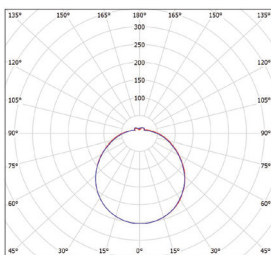

DAISY NAL-R 24W NW  
GXDS163

						T <sub>c</sub> CCT	R <sub>a</sub> CRI	$\overleftarrow{a}$ [mm]	$\overleftarrow{C}$ [mm]			DKC
DAISY NAL-R 8W NW	GXDS132	8592660123578	8	600	neutrální bílá	4000K	≥80	255	92	0,45	1-10	218 Kč
DAISY NAL-R 12W NW	GXDS133	8592660123585	12	900	neutrální bílá	4000K	≥80	282	92	0,48	1-10	328 Kč
DAISY NAL-R 18W NW	GXDS161	8592660120133	18	1300	neutrální bílá	4000K	≥80	330	100	0,63	1-10	438 Kč
DAISY NAL-R 24W NW	GXDS163	8592660120157	24	1800	neutrální bílá	4000K	≥80	375	106	0,85	1-5	504 Kč