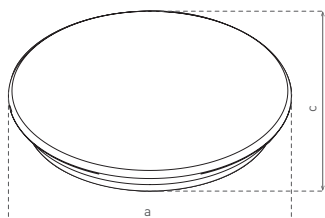

LED SVÍTIDLA PRO DOMÁCNOST

DAISY NAL-R

220-240V-
50/60Hz

IP₂₀

-20+40°C

120°

25 000

NEUTRAL
WHITE