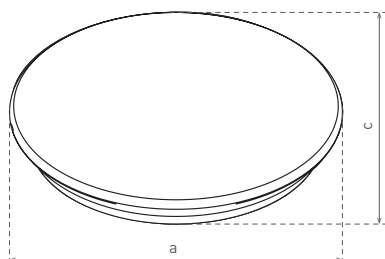

LED SVÍTIDLA PRO DOMÁCNOST

DAISY NAL HF-R