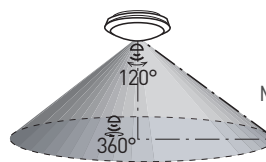

## DAISY NAL HF-R

LED 18W ► 110W  
LED 24W ► 140W

- SVÍTIDLO LED SMD S MIKROVLNNÝM ČIDLEM
- těleso svítidla: ocelový plech
- difuzor svítidla: PMMA
- interiérové svítidlo
- obsahuje regulovatelné mikrovlnné čidlo pohybu
- připraveno pro smyčkování

Max: 10 m

Max: 10 m

Montážní výška: 2,5 - 6m

							$\frac{T_c}{CCT}$	$\frac{Ra}{CRI}$	$\frac{a}{[mm]}$	$\frac{c}{[mm]}$			DKC
DAISY NAL-R 18W HF NW	GXDS165	8592660120188	18	1300	neutrální bílá	4000K	≥80	330	100	0,66	1-10	878 Kč	
DAISY NAL-R 24W HF NW	GXDS167	8592660120201	24	1800	neutrální bílá	4000K	≥80	375	106	0,88	1-5	979 Kč	