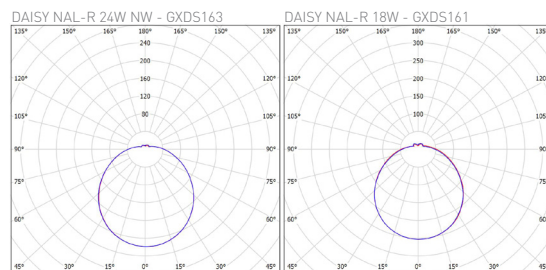

LED SVÍTIDLA PRO DOMÁCNOST

DAISY NAL HF-R

LED 18W ► 110W
LED 24W ► 140W

- SVÍTIDLO LED SMD S MIKROVLNNÝM ČIDLEM
- těleso svítidla: ocelový plech
- difuzor svítidla: PMMA
- interiérové svítidlo
- obsahuje regulovatelné mikrovlnné čidlo pohybu
- připraveno pro smyčkování

Max: 10 m

Max: 10 m

Montážní výška: 2,5 - 6m

							$\frac{T_c}{CCT}$	$\frac{Ra}{CRI}$	$\frac{a}{[mm]}$	$\frac{c}{[mm]}$			DKC
DAISY NAL-R 18W HF NW	GXDS165	8592660120188	18	1300	neutrální bílá	4000K	≥80	330	100	0,66	1-10	878 Kč	
DAISY NAL-R 24W HF NW	GXDS167	8592660120201	24	1800	neutrální bílá	4000K	≥80	375	106	0,88	1-5	979 Kč