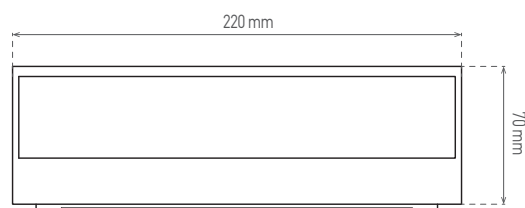

GXPS070

GXPS067

GXPS070

GXPS067

LED 12W ▶ 35W  
LED 16W ▶ 60W

- SVÍTIDLO LED SMD
- těleso svítidla: hliník
- difuzor svítidla: polykarbonát (PC)

							$\frac{T_c}{CCT}$	$\frac{Ra}{CRI}$				DKC
VILA 12W GRAY NW	GXPS067	8592660120478	šedá	12	440	neutrální bílá	4000K	>80	120°	0,62	1-20	812 Kč
VILA 16W GRAY NW	GXPS070	8592660120485	šedá	16	800	neutrální bílá	4000K	>80	2 x 120°	0,72	1-20	1 098 Kč