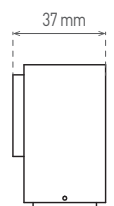

GXPS070

GXPS067

GXPS070

GXPS067

LED 12W ▶ 35W  
LED 16W ▶ 60W

- SVÍTIDLO LED SMD
- těleso svítidla: hliník
- difuzor svítidla: polykarbonát (PC)

							$\frac{T_c}{CCT}$	$\frac{Ra}{CRI}$				DKC
VILA 12W GRAY NW	GXPS067	8592660120478	šedá	12	440	neutrální bílá	4000K	>80	120°	0,62	1-20	812 Kč
VILA 16W GRAY NW	GXPS070	8592660120485	šedá	16	800	neutrální bílá	4000K	>80	2 x 120°	0,72	1-20	1 098 Kč