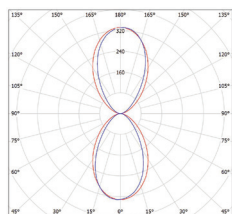

GXPS070

GXPS067

GXPS070

GXPS067

LED 12W ▶ 35W  
LED 16W ▶ 60W

- SVÍTIDLO LED SMD
- těleso svítidla: hliník
- difuzor svítidla: polykarbonát (PC)

							$\frac{T_c}{CCT}$	$\frac{Ra}{CRI}$				DKC
VILA 12W GRAY NW	GXPS067	8592660120478	šedá	12	440	neutrální bílá	4000K	>80	120°	0,62	1-20	812 Kč
VILA 16W GRAY NW	GXPS070	8592660120485	šedá	16	800	neutrální bílá	4000K	>80	2 x 120°	0,72	1-20	1 098 Kč