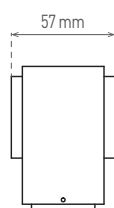

GXPS070

GXPS067

GXPS070

GXPS067

LED 12W ▶ 35W  
LED 16W ▶ 60W

- SVÍTIDLO LED SMD
- těleso svítidla: hliník
- difuzor svítidla: polykarbonát (PC)

							$\frac{T_c}{CCT}$	$\frac{Ra}{CRI}$				DKC
VILA 12W GRAY NW	GXPS067	8592660120478	šedá	12	440	neutrální bílá	4000K	>80	120°	0,62	1-20	812 Kč
VILA 16W GRAY NW	GXPS070	8592660120485	šedá	16	800	neutrální bílá	4000K	>80	2 x 120°	0,72	1-20	1 098 Kč