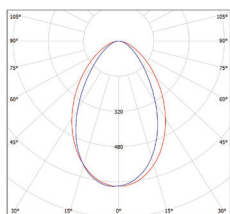

GXPS070

GXPS067

GXPS070

GXPS067

LED 12W ▶ 35W  
LED 16W ▶ 60W

- SVÍTIDLO LED SMD
- těleso svítidla: hliník
- difuzor svítidla: polykarbonát (PC)

							$\frac{T_c}{CCT}$	$\frac{Ra}{CRI}$				DKC
VILA 12W GRAY NW	GXPS067	8592660120478	šedá	12	440	neutrální bílá	4000K	>80	120°	0,62	1-20	812 Kč
VILA 16W GRAY NW	GXPS070	8592660120485	šedá	16	800	neutrální bílá	4000K	>80	2 x 120°	0,72	1-20	1 098 Kč