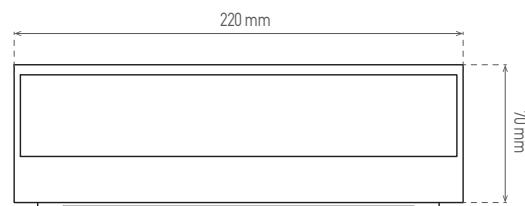

GXPS070

GXPS067

GXPS070

GXPS067

LED 12W ▶ 35W  
LED 16W ▶ 60W

- SVÍTIDLO LED SMD
- těleso svítidla: hliník
- difuzor svítidla: polykarbonát (PC)

							$\frac{T_c}{CCT}$	$\frac{Ra}{CRI}$				DKC
VILA 12W GRAY NW	GXPS067	8592660120478	šedá	12	440	neutrální bílá	4000K	>80	120°	0,62	1-20	812 Kč
VILA 16W GRAY NW	GXPS070	8592660120485	šedá	16	800	neutrální bílá	4000K	>80	2 x 120°	0,72	1-20	1 098 Kč