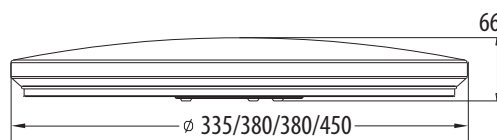

PERRY II MILK 3 DIM

NEUTRAL
WHITE

LED 18W ▶ ⇒ 100W
LED 24W ▶ ⇒ 130W
LED 35W ▶ ⇒ 170W
LED 48W ▶ ⇒ 260W

- SVÍTIDLO LED SMD
- těleso svítidla: ocelový plech
- difuzor: PMMA
- tři stupně světelného výkonu - 100% 50% 10%
- stmívání pomocí běžného vypínače
- moderní design
- 85% snížení spotřeby elektrické energie

						$\frac{T_c}{CCT}$	$\frac{Ra}{CRI}$			DKC
PERRY II MILK 3DIM 18W NW	GXLS374	8592660119311	18	1300/650/130	neutrální bílá	4000K	≥80	0,56	1-10	592 Kč
PERRY II MILK 3DIM 24W NW	GXLS375	8592660119328	24	1800/900/180	neutrální bílá	4000K	≥80	0,66	1-10	724 Kč
PERRY II MILK 3DIM 35W NW	GXLS376	8592660119335	35	2300/1150/230	neutrální bílá	4000K	≥80	0,66	1-10	1 032 Kč
PERRY II MILK 3DIM 48W NW	GXLS373	8592660116648	48	3400/2400/350	neutrální bílá	4000K	≥80	1,22	1-5	1 318 Kč