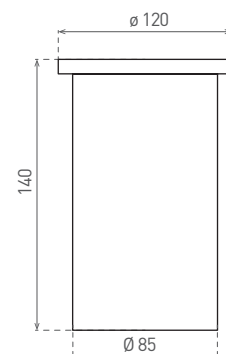

## ATTILA ROUND

- NÁJEZDOVÉ SVÍTIDLO
- těleso svítidla: nerezová ocel
- ochranné sklo: tvrzené sklo
- montážní krabice: plast
- prachotěsné a vodotěsné

						DKC
ATTILA Round	GXNJ001	8592660109015	max. 50	0,75	1-20	592 Kč