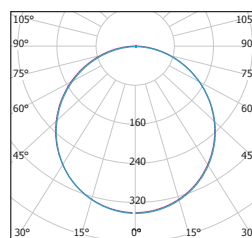

LED FENIX SQUARE WHITE

NEUTRAL
WHITE

WARM
WHITE

LED 6W
LED 12W
LED 18W
LED 24W

- SVÍTIDLO LED SMD
- těleso svítidla: lakovaný hliník
- difuzor: PS NANO
- energeticky úsporná náhrada přisazených svítidel
- 85% snížení spotřeby elektrické energie
- součástí balení je napájení CCD LED

LED FENIX SQUARE

							$\frac{T_c}{CCT}$	\overleftarrow{a} [mm]			DKC
LED30 FENIX-S White 6W NW	GXDW133	8592660116211	bílá	6	370	neutrální bílá	3800K	120	0,29	1-40	328 Kč
LED30 FENIX-S White 6W WW	GXDW131	8592660115184	bílá	6	370	teplá bílá	2800K	120	0,29	1-40	328 Kč
LED60 FENIX-S White 12W NW	GXDW264	8592660114514	bílá	12	850	neutrální bílá	3800K	170	0,60	1-30	394 Kč
LED60 FENIX-S White 12W WW	GXDW265	8592660114521	bílá	12	850	teplá bílá	2800K	170	0,60	1-30	394 Kč
LED90 FENIX-S White 18W NW	GXDW251	8592660113111	bílá	18	1350	neutrální bílá	3800K	225	0,80	1-20	548 Kč
LED90 FENIX-S White 18W WW	GXDW034	8592660107127	bílá	18	1350	teplá bílá	2800K	225	0,80	1-20	548 Kč
LED120 FENIX-S White 24W NW	GXDW255	8592660113159	bílá	24	1800	neutrální bílá	3800K	298	1,35	1-5	839 Kč
LED120 FENIX-S White 24W WW	GXDW073	8592660111445	bílá	24	1800	teplá bílá	2800K	298	1,35	1-5	839 Kč