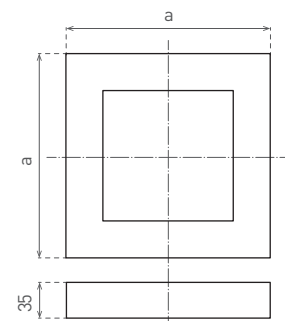

LED 6W
LED 12W
LED 18W
LED 24W

- SVÍTIDLO LED SMD
- těleso svítidla: lakovaný hliník
- difuzor: PS NANO
- energeticky úsporná náhrada přisazených svítidel
- 85% snížení spotřeby elektrické energie
- součástí balení je napájení CCD LED

LED FENIX SQUARE