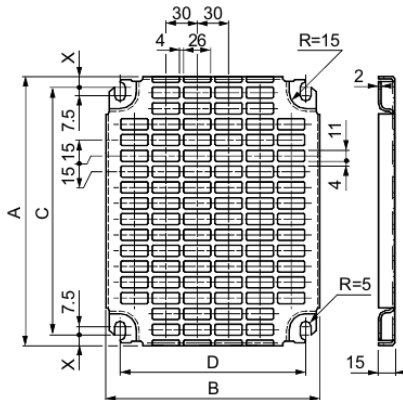

NSYMR65

montážní perforovaný panel V600xŠ500mm s
univerzální perforací 11x26mm.

Hlavní parametry

Řada	Spacial
Příslušenství / náhradní díly	Montážní příslušenství
Typ produktu nebo součásti	Montážní deska
Použití zařízení	Víceúčelové
Pro jmenovité rozměry skříně	600 mm Š: 500 mm
Montážní poloha	Posuvný krok Přímá montáž na zadní šrouby
Popis montážní desky	Telequick perforovaná
Kompatibilní řada	Spacial CRN Spacial S3D Spacial S3X Thalassa PLM
Počet kusů na sadu	Sada 1
Materiál	Ocel
Povrchová úprava	Pozinkovaný

Doplněk

Upevnění	Šroubovaný na šrouby na zadní straně - typ šroubu M8 Upevňovacím prvkem
Výška	555 mm
Šířka	451 mm
Hloubka	15 mm
Tloušťka profilu	2 mm
Hmotnost přístroje	1,86 kg
Počet slotů	532
Zvláštní provedení	Instalace v zadní části skříně
Rozměry výřezu	11 x 26 mm