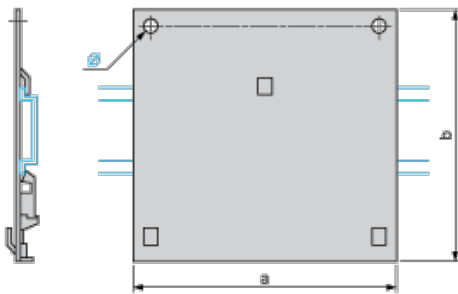

Doplňěk

Příslušenství / samostatné díly	Transformátor : ABL6TS , jmenovitý výkon: 63 VA
Montáž výrobku	35 mm symetrická DIN lišta
Výška	78 mm
Šířka	74 mm
Hmotnost přístroje	0,055 kg

Životní prostředí

Contractual warranty

Záruční lhůta	18 měsíců
---------------	-----------

Dimensions

Dimensions in mm

a	b	Ø
78	74	4

Dimensions in in.

a	b	Ø
3.07	2.91	0.16