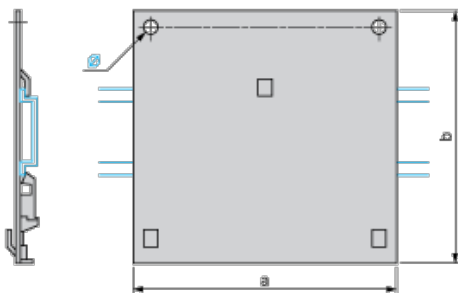

Dimensions

Dimensions in mm

a	b	Ø
78	70	4

Dimensions in in.

a	b	Ø
3.07	2.76	0.16