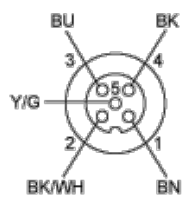

Contractual warranty

Záruční lhůta	18 měsíců
---------------	-----------

Dimensions

L : Length of cable

Connections and Schemes

Connectors

BU : Blue

BN : Brown

BK : Black

Y/G : Yellow / Green

BK/WH : Black / White