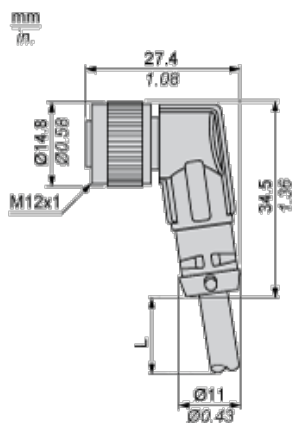

XZCPV1264L2

kabel s konektorem XZ - samice zahnutá - M12 - 5
pin - kabel PVC 2m

Hlavní parametry

Příslušenství / náhradní díly	Příslušenství pro kabely
Příslušenství / náhradní díly	Předzapojené konektory
Název řady	Všeobecné použití

Doplňěk

Elektrické připojení	M12, 5 pinů konektor samice s kolenem
Upevnění konektoru na kabel	Našroubováním
Materiál objímky	Kov
Signalizace stavu LED	Ne
Délka kabelu	2 m
Vnější průměr kabelu	5,2 mm
Typ kabelu	5 x 0,25 mm ²
Izolace vodiče	PVC
[Ue] jmenovité pracovní napětí	60 V AC 75 V DC
[In] jmenovitý proud	3 A
Přechodový odpor	5000 μΩ
Izolační odpor	1 GΩ
Hmotnost přístroje	0,1 kg

Contractual warranty

Záruční lhůta	18 měsíců
---------------	-----------

Dimensions

L : Length of cable

Connections and Schemes

Connectors

BU : Blue

BN : Brown