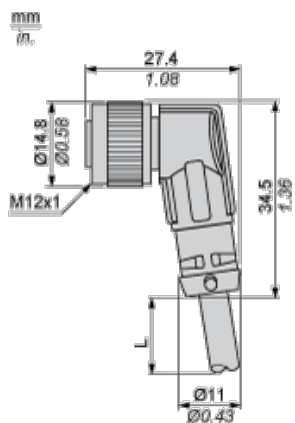

XZCPV1264L10

kabel s konektorem XZ - samice zahnutá - M12 - 5
pin - kabel PVC 10m

Hlavní parametry

Příslušenství / náhradní díly	Příslušenství pro kabely
Příslušenství / náhradní díly	Předzapojené konektory
Název řady	Všeobecné použití

Doplňěk

Elektrické připojení	M12, 5 pinů konektor samice s kolenem
Upevnění konektoru na kabel	Našroubováním
Materiál objímky	Kov
Signalizace stavu LED	Ne
Délka kabelu	10 m
Vnější průměr kabelu	5,2 mm
Typ kabelu	5 x 0,25 mm ²
Izolace vodiče	PVC
[Ue] jmenovité pracovní napětí	60 V AC 75 V DC
[In] jmenovitý proud	3 A
Přechodový odpor	5000 μΩ
Izolační odpor	1 GΩ
Hmotnost přístroje	0,36 kg

Contractual warranty

Záruční lhůta	18 měsíců
---------------	-----------

Dimensions

L : Length of cable

Connections and Schemes

Connectors

BU : Blue

BN : Brown