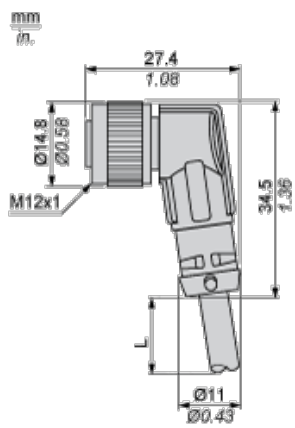

XZCPV1241L10

kabel s konektorem XZ - samice zahnutá - M12 - 4
pin - kabel PVC 10m

Hlavní parametry

Příslušenství / náhradní díly	Příslušenství pro kabely
Příslušenství / náhradní díly	Předzapojené konektory
Název řady	Všeobecné použití

Doplňěk

Elektrické připojení	M12, 4 piny konektor samice s kolenem
Upevnění konektoru na kabel	Našroubováním
Materiál objímky	Kov
Signalizace stavu LED	Ne
Délka kabelu	10 m
Vnější průměr kabelu	4,6 mm
Typ kabelu	4 x 0,25 mm ²
Izolace vodiče	PVC
[Ue] jmenovité pracovní napětí	250 V AC 300 V DC
[In] jmenovitý proud	3 A
Přechodový odpor	5000 μΩ
Izolační odpor	1 GΩ
Hmotnost přístroje	0,38 kg

Contractual warranty

Záruční lhůta	18 měsíců
---------------	-----------

Dimensions

L : Length of cable

Connections and Schemes

Connector

BN : Brown

BK : Black