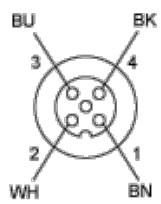

Contractual warranty

Záruční lhůta	18 měsíců
---------------	-----------

Dimensions

L : Length of cable

Connections and Schemes

Connector

BN : Brown

BK : Black

BU : Blue

WH : White