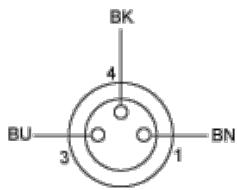

Contractual warranty

Záruční lhůta	18 měsíců
---------------	-----------

Dimensions

L : Length of cable

Connections and Schemes

Connector

BU : Blue

BN : Brown