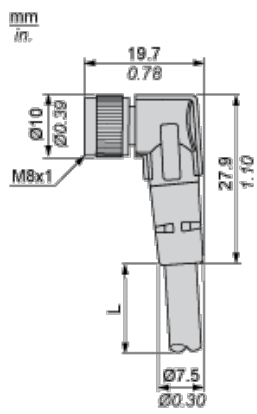

Doplňěk

Elektrické připojení	M8, 3 piny konektor samice s kolenem
Upevnění konektoru na kabel	Našroubováním
Materiál objímky	Kov
Signalizace stavu LED	Ne
Délka kabelu	5 m
Vnější průměr kabelu	4,6 mm
Typ kabelu	3 x 0,25 mm ²
Izolace vodiče	PVC
[Ue] jmenovité pracovní napětí	60 V AC 75 V DC
[In] jmenovitý proud	3 A
Přechodový odpor	5000 μΩ
Izolační odpor	1 GΩ
Hmotnost přístroje	0,18 kg

Contractual warranty

Záruční lhůta	18 měsíců
---------------	-----------

Dimensions

L : Length of cable

Connections and Schemes

Connector

BU : Blue

BN : Brown