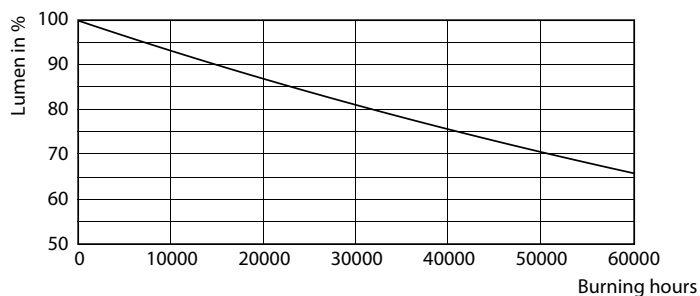

Fotometrické údaje

LEDTrueForce SON-T 12klm E40 740

Životnost

LEDTrueForce SON-T E40

LEDTrueForce SON-T E40