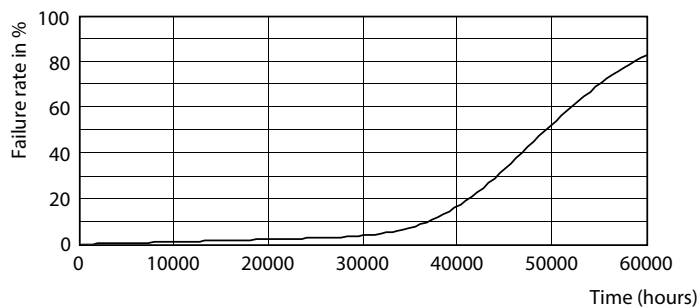

TrueForce LED Public (silnice – SON)

Fotometrické údaje

LEDTrueForce SON-T 12klm E40 740

Životnost

LEDTrueForce SON-T E40