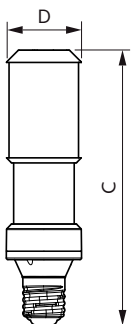

Varování a bezpečnost

- Montáž musí být vždy prováděna pracovníkem s odpovídající kvalifikací. Při osazování zdroje postupujte podle montážního návodu.

Údaje o produktu

General information	
Patice	E40 [E40]
Splňuje požadavky evropské směrnice RoHS	Ano
Jmenovitá životnost (jmen.)	50000 h
Technický typ	68-150W
Referenční světelný tok	Sphere
Light technical	
Kód barvy	740 [CCT: 4000 K]
Světelný tok (jmen.)	12000 lm
Barevné konstrukce	Chladná bílá (CW)
Náhradní teplota chromatičnosti (jmen.)	4000 K
Měrný výkon (jmen.) (nom.)	176,00 lm/W

Rozměrové výkresy

TrueForce LED Road 120-68W E40 740

Product	D	C
TrueForce LED Road 120-68W E40 740	71 mm	262 mm

Fotometrické údaje

LEDTrueForce SON-T 12klm E40 740

LEDTrueForce SON-T E40 68W

TrueForce LED Public (silnice – SON)