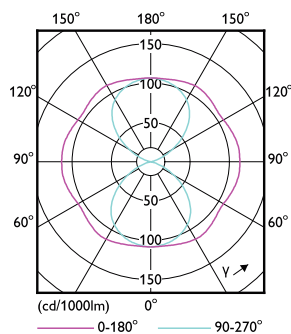

Rozměrové výkresy

TrueForce LED Road 120-68W E40 740

Product	D	C
TrueForce LED Road 120-68W E40 740	71 mm	262 mm

Fotometrické údaje

LEDTrueForce SON-T 12klm E40 740

LEDTrueForce SON-T E40 68W

TrueForce LED Public (silnice – SON)