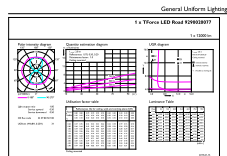

TrueForce LED Public (silnice – SON)

Fotometrické údaje

LEDTrueForce SON-T 12klm E40 740