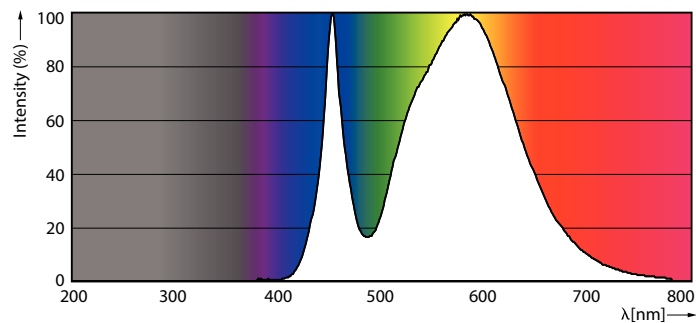

TrueForce LED Public (silnice – SON)

Napětí (jmen.)	80-90 V

Temperature

Maximální teplota (jmen.)	103 °C

Controls and dimming

Regulovatelné	Ne

Mechanical and housing

Úprava žárovky	Vymazat
Tvar žárovky	Jiné

Approval and application

Třída energetické účinnosti	C

Spotřeba energie kWh/1000 h	68 kWh
Registrační číslo EPREL	465206

Product data

Úplný kód výrobku	871869963910500
Objednávací název produktu	TrueForce LED Road 120-68W E40 740
EAN/UPC – výrobek	8718699639105
Objednávací kód	63910500
Číslování SAP – počet v balení	1
Číslování SAP – balení v krabici	6
Materiál SAP	929002007702
Celková hmotnost kopie (kus)	0.432 kg

Rozměrové výkresy

Product	D	C
TrueForce LED Road 120-68W E40 740	71 mm	262 mm

Fotometrické údaje

LEDTrueForce SON-T 12klm E40 740