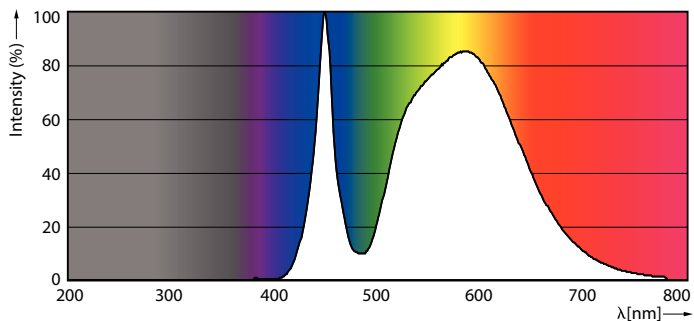

TrueForce LED Public (silnice – SON)

Fotometrické údaje

LEDTrueForce SON-T 9klm E40 740