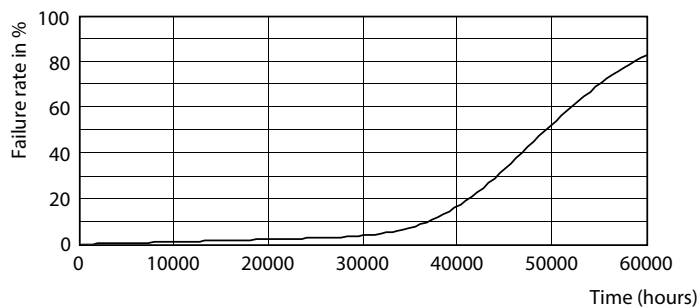

LEDTrueForce SON-T E40 55W

TrueForce LED Public (silnice – SON)

Fotometrické údaje

LEDTrueForce SON-T 9klm E40 740

Životnost

LEDTrueForce SON-T E40

LEDTrueForce SON-T E40