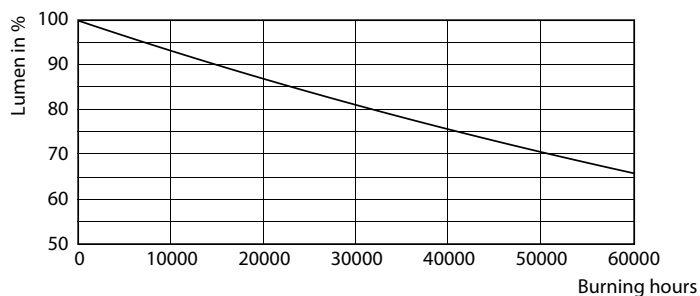

Varování a bezpečnost

- Montáž musí být vždy prováděna pracovníkem s odpovídající kvalifikací. Při osazování zdroje postupujte podle montážního návodu.

Údaje o produktu

General information		Konzistence barev	
Patice	E40 [E40]		<6
Splňuje požadavky evropské směrnice RoHS	Ano	Index barevného podání (jmen.)	70
Jmenovitá životnost (jmen.)	50000 h	Světelný tok na konci jmenovité životnosti (jmen.)	70 %
Technický typ	55-100W	Operating and electrical	
Referenční světelný tok	Sphere	Vstupní frekvence	50 Hz
Light technical		Power (Rated) (Nom)	55 W
Kód barvy	740 [CCT: 4000 K]	Proud zdroje (jmen.)	1000 mA
Světelný tok (jmen.)	9000 lm	Ekvivalentní příkon	100 W
Barevné konstrukce	Chladná bílá (CW)	Doba spuštění (jmen.)	0,5 s
Náhradní teplota chromatičnosti (jmen.)	4000 K	Doba zahřátí na 60 % světla (jmen.)	0.5 s
Měrný výkon (jmen.) (nom.)	163,00 lm/W	Účinnost (jmen.)	0.9

LEDTrueForce SON-T E40 55W

TrueForce LED Public (silnice – SON)

Fotometrické údaje

LEDTrueForce SON-T 9klm E40 740

Životnost

LEDTrueForce SON-T E40

LEDTrueForce SON-T E40