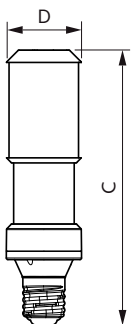

Varování a bezpečnost

- Montáž musí být vždy prováděna pracovníkem s odpovídající kvalifikací. Při osazování zdroje postupujte podle montážního návodu.

Údaje o produktu

General information		Konzistence barev	
Patice	E40 [E40]		<6
Splňuje požadavky evropské směrnice RoHS	Ano	Index barevného podání (jmen.)	70
Jmenovitá životnost (jmen.)	50000 h	Světelný tok na konci jmenovité životnosti (jmen.)	70 %
Technický typ	55-100W	Operating and electrical	
Referenční světelný tok	Sphere	Vstupní frekvence	50 Hz
Light technical		Power (Rated) (Nom)	55 W
Kód barvy	740 [CCT: 4000 K]	Proud zdroje (jmen.)	1000 mA
Světelný tok (jmen.)	9000 lm	Ekvivalentní příkon	100 W
Barevné konstrukce	Chladná bílá (CW)	Doba spuštění (jmen.)	0,5 s
Náhradní teplota chromatičnosti (jmen.)	4000 K	Doba zahřátí na 60 % světla (jmen.)	0.5 s
Měrný výkon (jmen.) (nom.)	163,00 lm/W	Účinnost (jmen.)	0.9

Rozměrové výkresy

TrueForce LED Road 90-55W E40 740

Product	D	C
TrueForce LED Road 90-55W E40 740	71 mm	262 mm

Fotometrické údaje

OSRAM PHOTONICS CZ | Napájecí zdroj | Page 11

LEDTrueForce SON-T 9klm E40 740