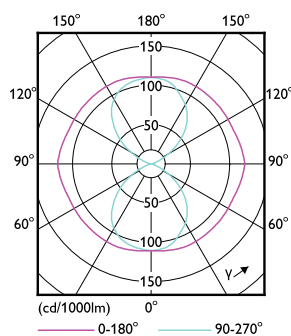

Rozměrové výkresy

TrueForce LED Road 90-55W E40 740

Product	D	C
TrueForce LED Road 90-55W E40 740	71 mm	262 mm

Fotometrické údaje

OSRAM PHOTONICS CZ | Napájecí zdroj | Page 11

LEDTrueForce SON-T 9klm E40 740