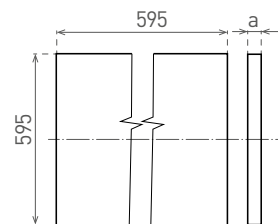

- pohled z boku, svítidlo má tloušťku 35 mm (GXDS137 - 28mm)

NEUTRAL WHITE

220-240V-50/60Hz

IP20

-10+40°C

25 000

Pf (λ) ≥0,9

1/6