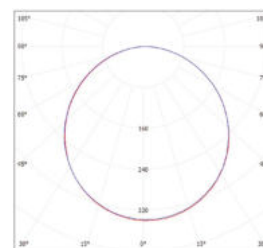

- pohled z boku, svítidlo má tloušťku 35 mm (GXDS137 - 28mm)

NEUTRAL WHITE

220-240V-50/60Hz

IP20

-10+40°C

25 000

Pf (λ) ≥0,9

1/6