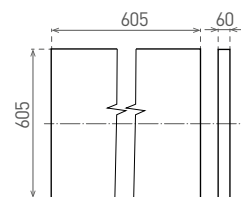

FR-LIBRA 600x600 BMF	GXLS187	8592660130828	Hliníkový černě matný rám pro přisazenou montáž svítidel DAISY LIBRA (GXDS137, GXDS148, GXDS149)
FR-LIBRA 600x600 WF	GXLS188	8592660125923	Hliníkový bílý rám pro přisazenou montáž svítidel DAISY LIBRA (GXDS137, GXDS148, GXDS149)
CLIPS DAISY LIBRA	GXLS393	8592660133645	Nerezové klipy (4ks) pro montáž svítidel DAISY LIBRA do sádkartonu

- Stmívatelné TRIAC drivery viz strana 203.