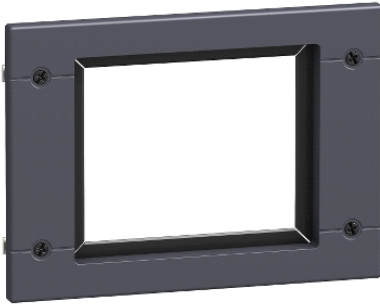

LV432558

krycí rámeček - IP40 - pro všechny typy ovládačů -
pro NSX400..630

Hlavní parametry

Typ produktu nebo součásti	Kryt
Příslušenství / náhradní díly	Příslušenství pro izolaci
Kompatibilní řada	Compact Compact NSX Easypact EasyPact CVS PowerPact PowerPact Multistandard