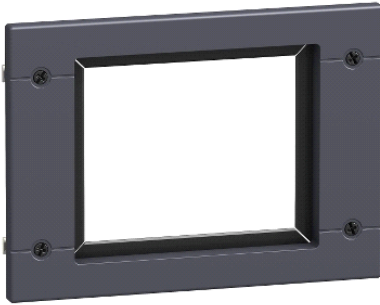

LV429317

krycí rámeček - IP40 - pro všechny typy ovládačů -
pro NSX100..250

Hlavní parametry

Typ produktu nebo součásti	Kryt
Příslušenství / náhradní díly	Příslušenství pro izolaci
Kompatibilní řada	Compact Compact NSX Easypact EasyPact CVS PowerPact PowerPact Multistandard