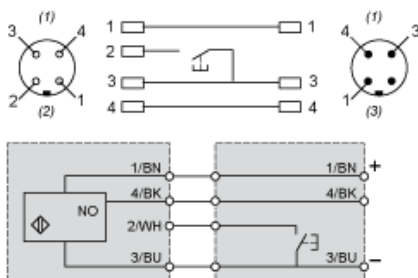

Doplněk

Kompatibilita	XX518A3.AM12 XX7V1A1.AM12
Elektrické připojení	1 konektor samec M12 3 piny přímá 1 konektor samice 4 piny přímá
Hmotnost přístroje	0,035 kg

Životní prostředí

Nabídka udržitelnosti

udržitelný stav nabídky	Výrobek není Green Premium
RoHS	Vyhovuje - od 1140 - Schneider Electric prohlášení o shodě
REACH	Odkaz neobsahuje SVHC nad mezní hodnotou

Contractual warranty

Záruční lhůta	18 měsíců
---------------	-----------

Dimensions

(1) Cable, length: 152 mm.

Wiring for Teaching of Detection Window

(1) M12 female connector

- (2) Sensor side
- (3) Output
- BN** Brown
- WH** White
- BU** Blue
- BK** Black