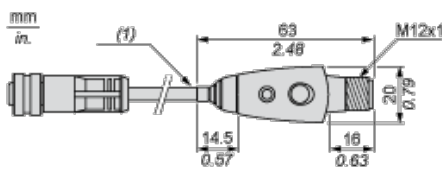

Doplněk

Kompatibilita	XX518A3.AM12 XX7V1A1.AM12
Elektrické připojení	1 konektor samec M12 3 piny přímá 1 konektor samice 4 piny přímá
Hmotnost přístroje	0,035 kg

Životní prostředí

Nabídka udržitelnosti

udržitelný stav nabídky	Výrobek není Green Premium
RoHS	Vyhovuje - od 1140 - Schneider Electric prohlášení o shodě
REACH	Odkaz neobsahuje SVHC nad mezní hodnotou

Contractual warranty

Záruční lhůta	18 měsíců
---------------	-----------

Dimensions

(1) Cable, length: 152 mm.

Wiring for Teaching of Detection Window

(1) M12 female connector

- (2) Sensor side
- (3) Output
- BN** Brown
- WH** White
- BU** Blue
- BK** Black