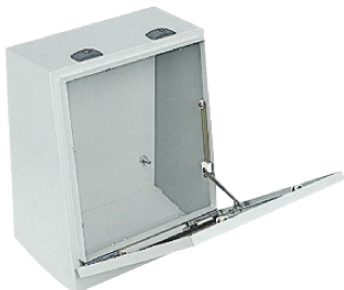

NSYSDC62

modulární konzola Spacial SD Compact se zadním panelem - Š600xH200

Hlavní parametry

Řada	Spacial
Příslušenství / náhradní díly	Příslušenství rozhraní
Typ produktu nebo součásti	Modulární konzole
Použití zařízení	Víceúčelové
Pro jmenovité rozměry skříně	
Montážní poloha	Horní ovl. deska
Montážní držák	Zaslepovací kryty závisí na požadavku modulární konzole
Kompatibilní řada	Spacial SD
Sestava zařízení	1 tělo 1 dveře 2 zámek 1 pojistný kroužek
Počet kusů na sadu	Sada 1

Doplňěk

Materiál	Ocelový plech
Barva	Šedá RAL 7035
Povrchová úprava	Práškový epoxidový polyester
Typ zámku	2 bodový zámek, 3 mm "motýlek"
Upevnění	Upevňovacím prvkem - řídicí pult umístění
Pracovní úhel	75 °
Výška	484 mm
Šířka	600 mm
Hloubka	Jmenovitý : 200 mm Skutečný : 262 mm