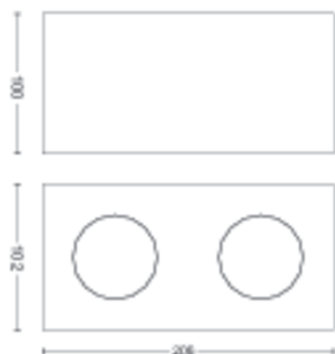

PHILIPS

Dvojité bodové
svítidlo Box

WarmGlow LED

Teplé stmívatelné světlo
WarmGlow

Ideální k vytvoření dokonalé
atmosféry

Jemné světlo LED, neunavuje
oči

Vysoce kvalitní materiály

50492/31/P0