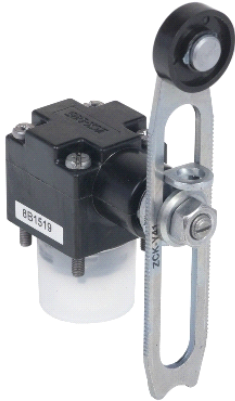

## ZCKD41

hlavice polohového spínače ZCKD - páka s plast. kladkou nastavitelná délka

### Hlavní parametry

Řada výrobků	OsiSense XC
Název řady	Standardní formát
Typ produktu nebo součásti	Hlava polohového spínače
Označení přístroje	ZCKD
Typ hlavy	Otočná hlava
Kompatibilita	XCKL XCKM XCKS
Přidružené tělo	ZCKL1 ZCKL1H7 ZCKL5 ZCKL5H7 ZCKL6 ZCKL6H7 ZCKL7 ZCKL7H7 ZCKL8 ZCKL8H7 ZCKLD31 ZCKLD31H7 ZCKLD35 ZCKLD35H7 ZCKLD37 ZCKLD37H7 ZCKLD39 ZCKLD39H7 ZCKM1 ZCKM1H29 ZCKM1H7 ZCKM5 ZCKM5H29 ZCKM5H7 ZCKM6 ZCKM6H29 ZCKM6H7 ZCKM7 ZCKM7H29 ZCKM7H7 ZCKM8 ZCKM8H29 ZCKM8H7 ZCKM9 ZCKM9H29 ZCKMD31 ZCKMD31H29 ZCKMD31H7 ZCKMD35 ZCKMD35H29 ZCKMD35H7 ZCKMD37 ZCKMD37H29 ZCKMD37H7 ZCKMD39 ZCKMD39H29 ZCKMD39H7 ZCKS1 ZCKS1H29 ZCKS2 ZCKS2H29 ZCKS5 ZCKS5H29 ZCKS6 ZCKS6H29 ZCKS7

ZCKS7H29  
ZCKS8  
ZCKS8H29  
ZCKS9  
ZCKS9H29  
ZCKSD31  
ZCKSD31H29  
ZCKSD35  
ZCKSD35H29  
ZCKSD37  
ZCKSD37H29  
ZCKSD39  
ZCKSD39H29

Pohyb pracovní hlavy	Otočný
Typ ovládací hlavice	Páka s kladkou s návratem termoplast (nastavitelný s proměnnou délkou)
Typ přístupu	Podélný 2 směry

### Doplňěk

Ovládání spínače	30° vačkou
Nucené vypnutí	Ne
Materiál hlavy	Plast