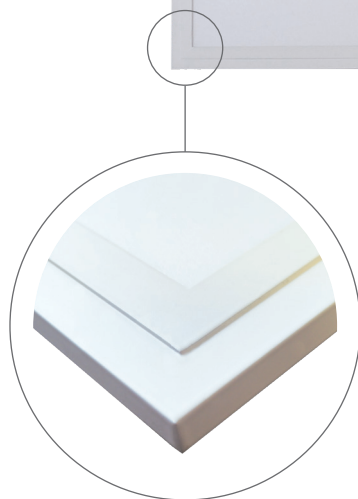

DAISY LIBRA

220-240V-
50/60Hz

IP₂₀

-10+40°C

25 000

Pf (λ)
>0,9

1,8

2-8

NEUTRAL
WHITE

• pohled z boku, svítidlo má tloušťku 35 mm

LED 36W ▶ ⇒D4 × 18W T8
LED 48W ▶ ⇒D4 × 18W T8

- LED PANEL
- rám: bílý lakovaný hliník
- difuzor: mléčný polystyren (PS)
- instalace do zavěšených podhledů, možnost přisazení k sádkartonu pomocí klipů
- energeticky efektivní náhrada za zářivkové svítidla
- více než 2-krát nižší spotřeba elektrické energie
- součástí CCD napájecí zdroj
- spolupracuje s pohybovými senzory PIR / HF