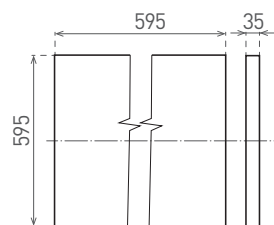

NEUTRAL
WHITE

• pohled z boku, svítidlo má tloušťku 35 mm

LED 36W ▶ ⇒D4 × 18W T8
LED 48W ▶ ⇒D4 × 18W T8

- LED PANEL
- rám: bílý lakovaný hliník
- difuzor: mléčný polystyren (PS)
- instalace do zavěšených podhledů, možnost přisazení k sádkartonu pomocí klipů
- energeticky efektivní náhrada za zářivkové svítidla
- více než 2-krát nižší spotřeba elektrické energie
- součástí CCD napájecí zdroj
- spolupracuje s pohybovými senzory PIR / HF