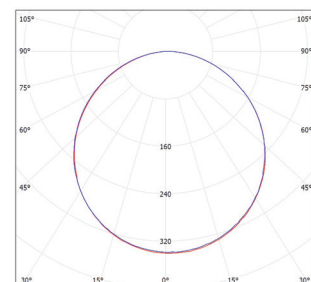

NEUTRAL
WHITE

• pohled z boku, svítidlo má tloušťku 35 mm

LED 36W ▶ ⇒D4 × 18W T8
LED 48W ▶ ⇒D4 × 18W T8

- LED PANEL
- rám: bílý lakovaný hliník
- difuzor: mléčný polystyren (PS)
- instalace do zavěšených podhledů, možnost přisazení k sádkartonu pomocí klipů
- energeticky efektivní náhrada za zářivkové svítidla
- více než 2-krát nižší spotřeba elektrické energie
- součástí CCD napájecí zdroj
- spolupracuje s pohybovými senzory PIR / HF