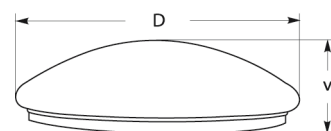

CZ

Svítilno PETRA je vyrobeno z plastové montury (PC) a je opatřeno skleněným krytem v opálovém provedení. Uvnitř svítidla je umístěna objímka E27. Svítidlo se také dodává s pohybovým mikrovlnným senzorem, který pracuje na frekvenci (5,8 GHz). Ke svítidlu se senzorem je možné připojit další ovládaná svítidla. Snímání je možné i přes dveře, sklo, tenčí dřevěné přepážky nebo zdivo.

SK

Svietidlo PETRA je vyrobené z plastovej montury (PC) a je opatrené skleneným krytom v opálovom prevedení. Vo vnútri svietidla je umiestnená objímka E27. Svetidlo sa tiež dodáva s pohybovým mikrovlnným senzorom, ktorý pracuje na frekvencii (5,8 GHz). Ku svietidlu so senzorom je možné pripojiť ďalšie ovládaná svietidlá. Snímanie je možné aj cez dvere, sklo, tenšie drevené priečky alebo murivo.